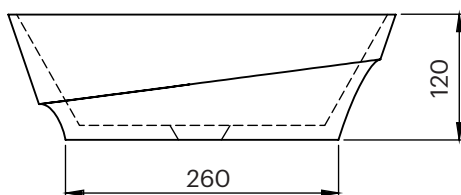

## CARACTERÍSTICAS

|             |                     |
|-------------|---------------------|
| Dimensiones | Ø 370 x 120 mm      |
| Volumen     | 0,17 m <sup>3</sup> |
| Peso        | 5 kg                |

## FEATURES

|            |                     |
|------------|---------------------|
| Dimensions | Ø 370 x 120 mm      |
| Volume     | 0,17 m <sup>3</sup> |
| Weight     | 5 kg                |

### DESCRIPTION

Vasque circulaire sans trop-plein.  
Installation à poser ou encastrée.

Fabriquée en Solid Surface.

- Bonde de drainage non incluse.
- Modèle de bonde compatible: V64SS.

### CHARACTÉRISTIQUES

|            |                     |
|------------|---------------------|
| Dimensions | Ø 370 x 120 mm      |
| Volume     | 0,17 m <sup>3</sup> |
| Poids      | 5 kg                |