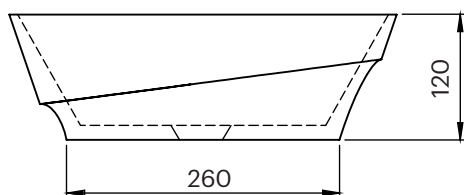

DESCRIPCIÓN

Lavabo circular sin rebosadero.
Instalación sobre encimera o encastrada.

Fabricado en Solid Surface.

- Válvula de desagüe no incluida.
- Modelo de válvula compatible: V64SS.

CARACTERÍSTICAS

Dimensiones	Ø 370 x 120 mm
Volumen	0,17 m³
Peso	5 kg

ACABADOS DISPONIBLES

Color aplicable en el interior,
el exterior o ambas superficies.