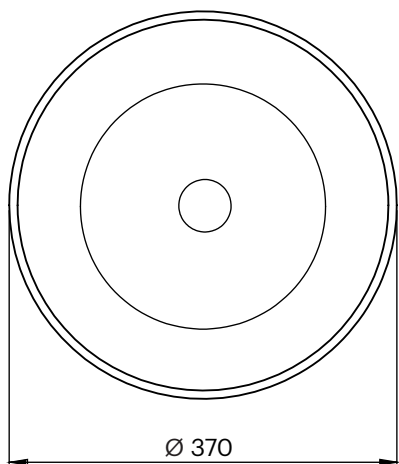

DESCRIPCIÓN

Lavabo circular sin rebosadero.
Instalación sobre encimera o encastrada.

Fabricado en Solid Surface.

- Válvula de desagüe no incluida.
- Modelo de válvula compatible: V64SS.

CARACTERÍSTICAS

Dimensiones	Ø 370 x 120 mm
Volumen	0,17 m³
Peso	5 kg

ACABADOS DISPONIBLES

Color aplicable en el interior,
el exterior o ambas superficies.