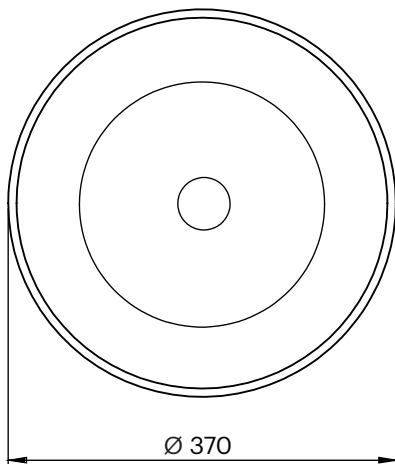

## CARACTERÍSTICAS

|             |                     |
|-------------|---------------------|
| Dimensiones | Ø 370 x 120 mm      |
| Volumen     | 0,17 m <sup>3</sup> |
| Peso        | 5 kg                |

## FEATURES

|            |                     |
|------------|---------------------|
| Dimensions | Ø 370 x 120 mm      |
| Volume     | 0,17 m <sup>3</sup> |
| Weight     | 5 kg                |

### DESCRIPTION

Vasque circulaire sans trop-plein.  
Installation à poser ou encastrée.

Fabriquée en Solid Surface.

- Bonde de drainage non incluse.
- Modèle de bonde compatible: V64SS.

### CHARACTÉRISTIQUES

|            |                     |
|------------|---------------------|
| Dimensions | Ø 370 x 120 mm      |
| Volume     | 0,17 m <sup>3</sup> |
| Poids      | 5 kg                |