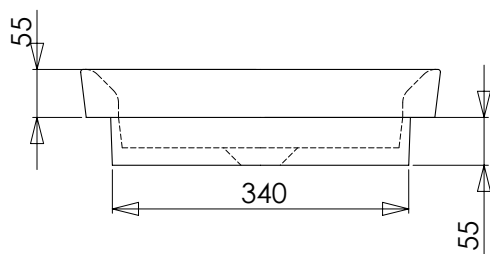

| | |
|-------------|---------------------|
| Dimensiones | Ø 396 x 110 mm |
| Volumen | 0,42 m ³ |
| Peso | 8 kg |

ACABADOS DISPONIBLES

Color aplicable en el interior,
el exterior o ambas superficies.

Blanco
mate

Made of Solid Surface.

- Drain valve not included.
- Compatible valve model: V64SS.

FEATURES

| | |
|------------|---------------------|
| Dimensions | Ø 396 x 110 mm |
| Volume | 0,42 m ³ |
| Weight | 8 kg |

AVAILABLE FINISHES

Colour applicable on the interior,
exterior or both surfaces.

Matt
white

RAL
Colour

DESCRIPTION

Vaque circulaire sans trop-plein.
Installation à poser, semi-encastée ou encastrée.

Fabriquée en Solid Surface.

- Bonde de drainage non incluse.
- Modèle de bonde compatible: V64SS.

CHARACTÉRISTIQUES

| | |
|------------|---------------------|
| Dimensions | Ø 396 x 110 mm |
| Volume | 0,42 m ³ |
| Poids | 8 kg |

FINITIONS DISPONIBLES