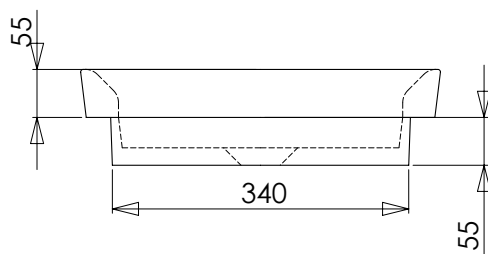

DESCRIPCIÓN

Lavabo circular sin rebosadero.
Instalación sobre encimera,
semi-encastrada o encastrada.

Fabricado en Solid Surface.

- Válvula de desagüe no incluida.
- Modelo de válvula compatible: V64SS.

CARACTERÍSTICAS

Dimensiones	Ø 396 x 110 mm
Volumen	0,42 m³
Peso	8 kg

ACABADOS DISPONIBLES

Color aplicable en el interior,
el exterior o ambas superficies.

Blanco
mate

Color
RAL