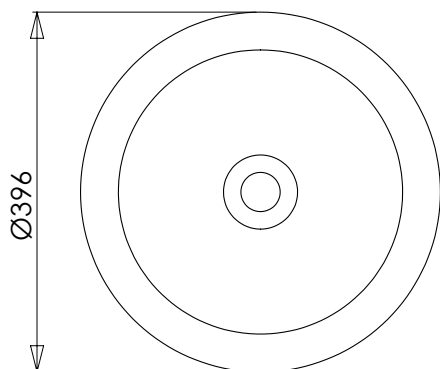

| | |
|-------------|---------------------|
| Dimensiones | Ø 396 x 110 mm |
| Volumen | 0,42 m ³ |
| Peso | 8 kg |

ACABADOS DISPONIBLES

Color aplicable en el interior,
el exterior o ambas superficies.

Blanco
mate

Made of Solid Surface.

- Drain valve not included.
- Compatible valve model: V64SS.

FEATURES

| | |
|------------|---------------------|
| Dimensions | Ø 396 x 110 mm |
| Volume | 0,42 m ³ |
| Weight | 8 kg |

AVAILABLE FINISHES

Colour applicable on the interior,
exterior or both surfaces.

Matt
white

RAL
Colour

DESCRIPTION

Vaque circulaire sans trop-plein.
Installation à poser, semi-encastée ou encastrée.

Fabriquée en Solid Surface.

- Bonde de drainage non incluse.
- Modèle de bonde compatible: V64SS.

CHARACTÉRISTIQUES

| | |
|------------|---------------------|
| Dimensions | Ø 396 x 110 mm |
| Volume | 0,42 m ³ |
| Poids | 8 kg |

FINITIONS DISPONIBLES