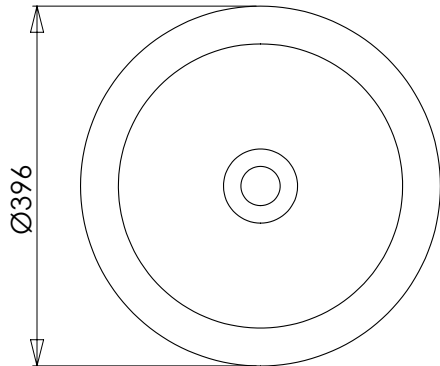

DESCRIPCIÓN

Lavabo circular sin rebosadero.
Instalación sobre encimera,
semi-encastrada o encastrada.

Fabricado en Solid Surface.

- Válvula de desagüe no incluida.
- Modelo de válvula compatible: V64SS.

CARACTERÍSTICAS

| | |
|-------------|---------------------|
| Dimensiones | Ø 396 x 110 mm |
| Volumen | 0,42 m ³ |
| Peso | 8 kg |

ACABADOS DISPONIBLES

Color aplicable en el interior,
el exterior o ambas superficies.

Blanco
mate

Color
RAL

SANITARY

LR3M

Basins

ES | EN | FR

www.iconico.es
hola@iconico.es

DESCRIPTION

Circular basin without overflow.
On-top, semi-recessed
or recessed installation.

Made of Solid Surface.

- Drain valve not included.
- Compatible valve model: V64SS.

FEATURES

| | |
|------------|---------------------|
| Dimensions | Ø 396 x 110 mm |
| Volume | 0,42 m ³ |
| Weight | 8 kg |