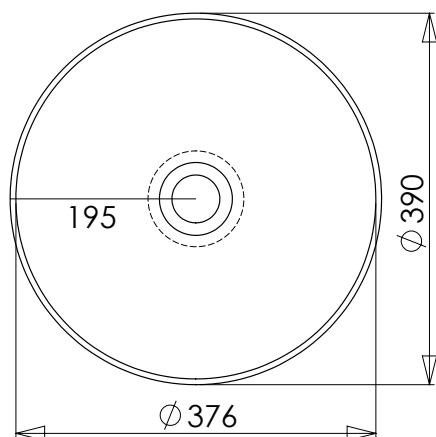

DESCRIPCIÓN

Lavabo circular sin rebosadero.
Instalación sobre encimera o encastrada.

Fabricado en Solid Surface.

- Válvula de desagüe no incluida.
- Modelo de válvula compatible: V64SS.

CARACTERÍSTICAS

Dimensiones	Ø 390 x 140 mm
Volumen	0,31 m ³
Peso	3,5 kg

www.iconico.es
hola@iconico.es

DESCRIPTION

Circular basin without overflow.
On-top or recessed installation.

Made of Solid Surface.

- Drain valve not included.
- Compatible valve model: V64SS.

FEATURES

Dimensions	Ø 390 x 140 mm
Volume	0,31 m ³
Weight	3,5 kg

AVAILABLE FINISHES

Colour applicable on the interior,
exterior or both surfaces.

Matt
white

RAL
Colour

DESCRIPTION

Vasque circulaire sans trop-plein.
Installation à poser ou encastrée.

Fabriquée en Solid Surface.

- Bonde de drainage non incluse.
- Modèle de bonde compatible: V64SS.

CHARACTÉRISTIQUES

Dimensions	Ø 390 x 140 mm
Volume	0,31 m ³
Poids	3,5 kg

FINITIONS DISPONIBLES

Couleur applicable pour les surfaces
intérieures, extérieures ou les deux.