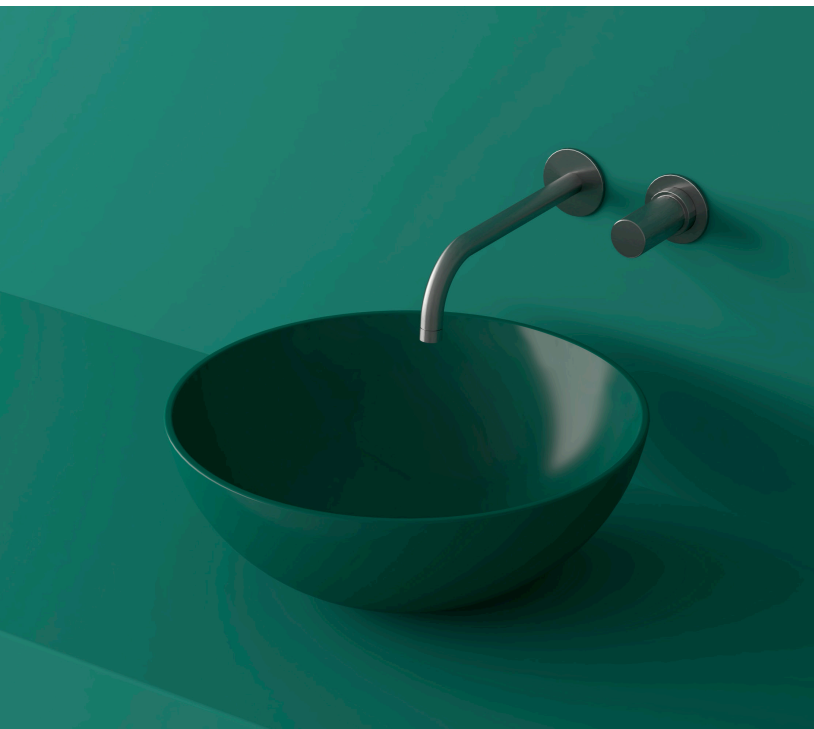

DESCRIPCIÓN

Lavabo circular sin rebosadero.
Instalación sobre encimera o encastrada.

Fabricado en Solid Surface.

- Válvula de desagüe no incluida.
- Modelo de válvula compatible: V64SS.

CARACTERÍSTICAS

Dimensiones	Ø 390 x 140 mm
Volumen	0,31 m ³
Peso	3,5 kg

ACABADOS DISPONIBLES

Color aplicable en el interior,
el exterior o ambas superficies.

Blanco
mate

Color
RAL

SANITARY

LR4M

Basins

ES | EN | FR

www.iconico.es
hola@iconico.es

DESCRIPTION

Circular basin without overflow.
On-top or recessed installation.

Made of Solid Surface.

- Drain valve not included.
- Compatible valve model: V64SS.

FEATURES

Dimensions	Ø 390 x 140 mm
Volume	0,31 m ³
Weight	3,5 kg

AVAILABLE FINISHES

Colour applicable on the interior,
exterior or both surfaces.

Matt
white

RAL
Colour

DESCRIPTION

Vasque circulaire sans trop-plein.
Installation à poser ou encastrée.

Fabriquée en Solid Surface.