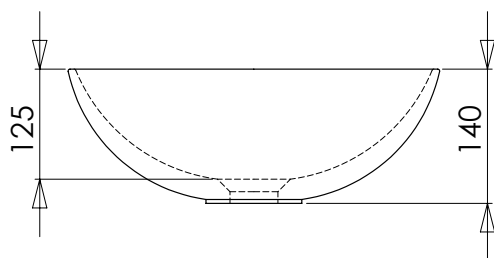

DESCRIPCIÓN

Lavabo circular sin rebosadero.
Instalación sobre encimera o encastrada.

Fabricado en Solid Surface.

- Válvula de desagüe no incluida.
- Modelo de válvula compatible: V64SS.

CARACTERÍSTICAS

Dimensiones	Ø 390 x 140 mm
Volumen	0,31 m ³
Peso	3,5 kg

www.iconico.es
hola@iconico.es

DESCRIPTION

Circular basin without overflow.
On-top or recessed installation.

Made of Solid Surface.

- Drain valve not included.
- Compatible valve model: V64SS.

FEATURES

Dimensions	Ø 390 x 140 mm
Volume	0,31 m ³
Weight	3,5 kg

AVAILABLE FINISHES

Colour applicable on the interior,
exterior or both surfaces.

Matt
white

RAL
Colour

DESCRIPTION

Vasque circulaire sans trop-plein.
Installation à poser ou encastrée.

Fabriquée en Solid Surface.

- Bonde de drainage non incluse.
- Modèle de bonde compatible: V64SS.

CHARACTÉRISTIQUES

Dimensions	Ø 390 x 140 mm
Volume	0,31 m ³
Poids	3,5 kg

FINITIONS DISPONIBLES

Couleur applicable pour les surfaces
intérieures, extérieures ou les deux.