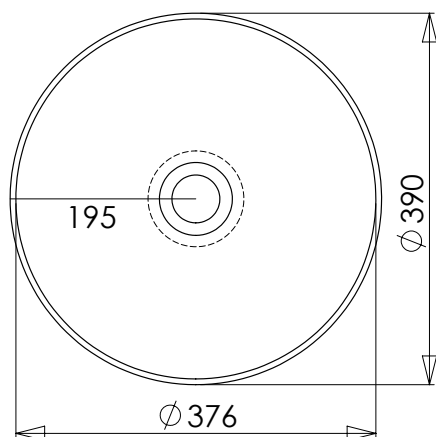

DESCRIPCIÓN

Lavabo circular sin rebosadero.
Instalación sobre encimera o encastrada.

Fabricado en Solid Surface.

- Válvula de desagüe no incluida.
- Modelo de válvula compatible: V64SS.

CARACTERÍSTICAS

Dimensiones	Ø 390 x 140 mm
Volumen	0,31 m³
Peso	3,5 kg

ACABADOS DISPONIBLES

Color aplicable en el interior,
el exterior o ambas superficies.

Blanco
mate

Color
RAL