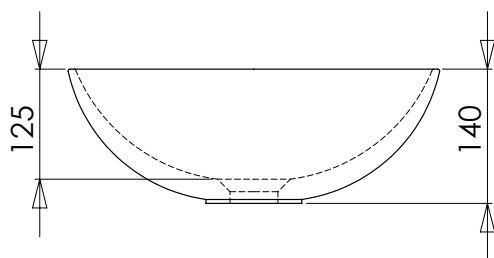

DESCRIPCIÓN

Lavabo circular sin rebosadero.
Instalación sobre encimera o encastrada.

Fabricado en Solid Surface.

- Válvula de desagüe no incluida.
- Modelo de válvula compatible: V64SS.

CARACTERÍSTICAS

Dimensiones	Ø 390 x 140 mm
Volumen	0,31 m³
Peso	3,5 kg

ACABADOS DISPONIBLES

Color aplicable en el interior,
el exterior o ambas superficies.

Blanco
mate

Color
RAL