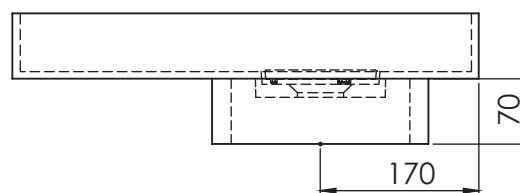

Dimensions in mm.

Made in EU

ICÓNICO
Elements for architecture