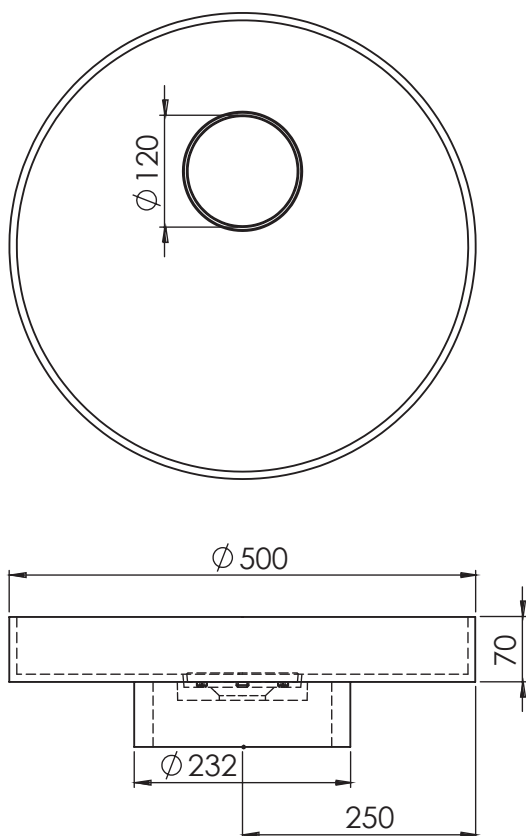

DESCRIPCIÓN

Lavabo circular sin rebosadero con base elevada de $\varnothing$ 232.

Instalación sobre encimera o semi-encastrada.

Fabricado en Solid Surface.

- Incluye tapa de desagüe en Solid Surface.
- No es posible instalar válvula con tapa click-clack.

CARACTERÍSTICAS

Dimensiones	$\varnothing$ 500 x 140 mm
Volumen	0,34 m³
Peso	7,5 kg

ACABADOS DISPONIBLES

Color aplicable en el interior, el exterior o ambas superficies.

Blanco
mate

Color
RAL