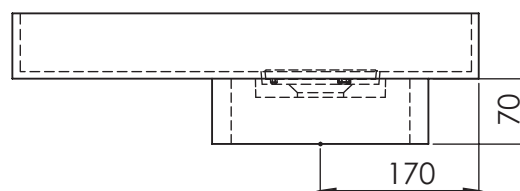

DESCRIPCIÓN

Lavabo circular sin rebosadero con base elevada de $\varnothing$ 232.

Instalación sobre encimera o semi-encastrada.

Fabricado en Solid Surface.

- Incluye tapa de desagüe en Solid Surface.
- No es posible instalar válvula con tapa click-clack.

CARACTERÍSTICAS

Dimensiones	$\varnothing$ 500 x 140 mm
Volumen	0,34 m³
Peso	7,5 kg

ACABADOS DISPONIBLES

Color aplicable en el interior, el exterior o ambas superficies.

Blanco
mate

Color
RAL