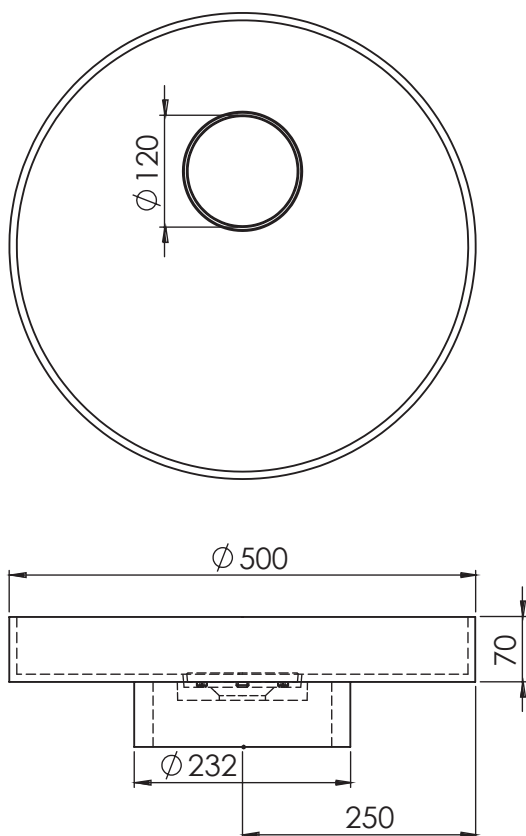

Dimensions in mm.

Made in EU

ICÓNICO
Elements for architecture