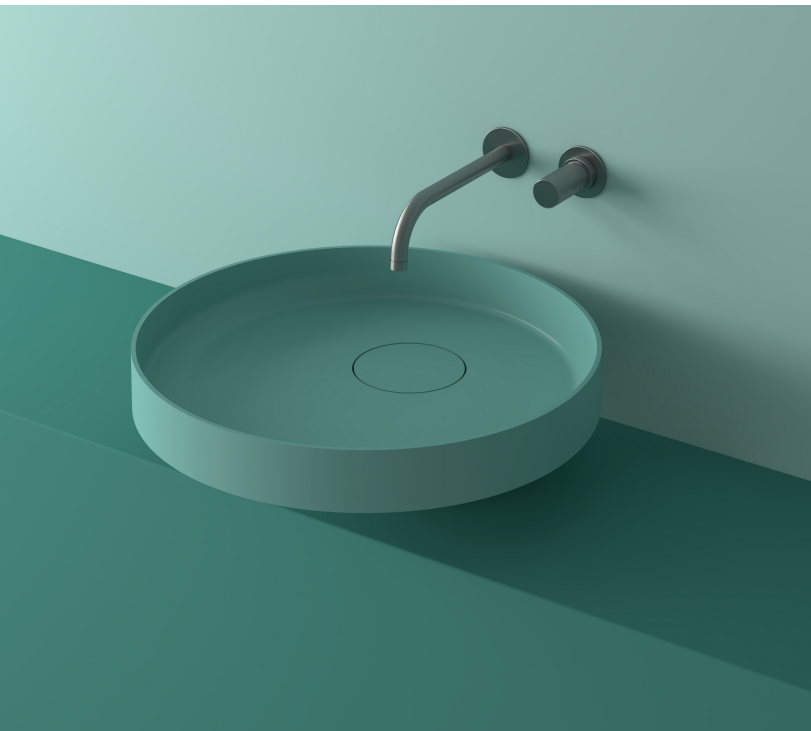

### DESCRIPCIÓN

Lavabo circular sin rebosadero con base elevada de  $\varnothing$  232.

Instalación sobre encimera o semi-encastrada.

Fabricado en Solid Surface.

- Incluye tapa de desagüe en Solid Surface.
- No es posible instalar válvula con tapa click-clack.

### ACABADOS DISPONIBLES

Color aplicable en el interior, el exterior o ambas superficies.

Blanco  
mate

Color  
RAL

SANITARY

## DESCRIPTION

Circular basin without overflow with raised base  $\varnothing 232$ .

On-top or semi-recessed installation.

Made of Solid Surface.

- Solid Surface drain cover included.
- Valve with click-clack cover cannot be installed.

### DESCRIPTION

Lavabo circulaire sans trop-plein avec base surélevée Ø 232.

Installation à poser ou semi-encastrée.

Fabriquée en Solid Surface.

- Comprend un couvercle de vidange Solid Surface.
- Il n'est pas possible d'installer une valve avec un couvercle à déclic.