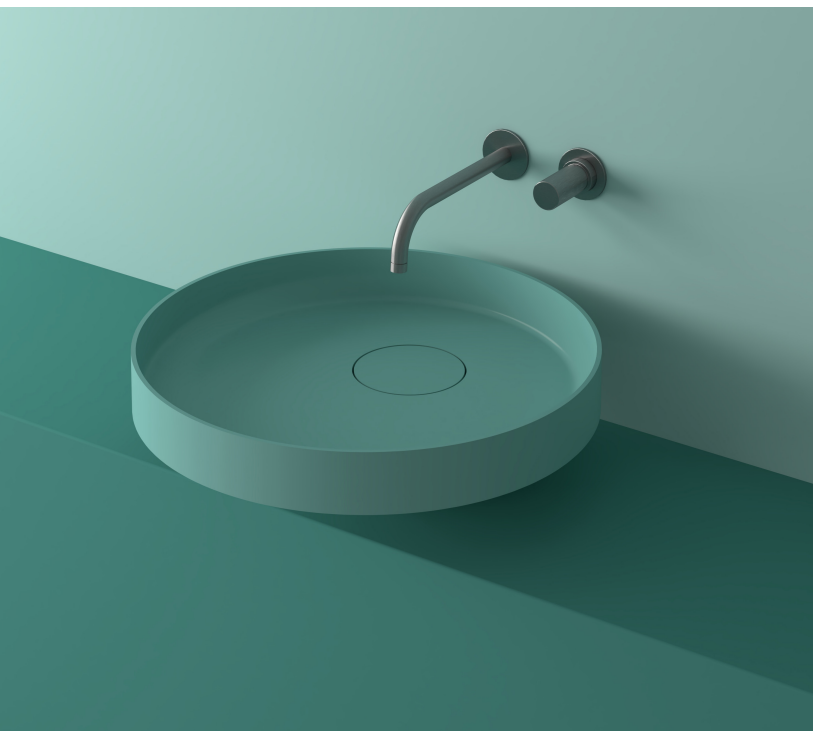

### DESCRIPCIÓN

Lavabo circular sin rebosadero con base elevada de  $\varnothing$  232.

Instalación sobre encimera o semi-encastrada.

Fabricado en Solid Surface.

- Incluye tapa de desagüe en Solid Surface.
- No es posible instalar válvula con tapa click-clack.

### ACABADOS DISPONIBLES

Color aplicable en el interior, el exterior o ambas superficies.

Blanco  
mate

Color  
RAL

SANITARY

## DESCRIPTION

Circular basin without overflow with raised base  $\varnothing 232$ .

On-top or semi-recessed installation.

Made of Solid Surface.

- Solid Surface drain cover included.
- Valve with click-clack cover cannot be installed.

### DESCRIPTION

Lavabo circulaire sans trop-plein avec base surélevée Ø 232.

Installation à poser ou semi-encastrée.

Fabriquée en Solid Surface.

- Comprend un couvercle de vidange Solid Surface.
- Il n'est pas possible d'installer une valve avec un couvercle à déclic.