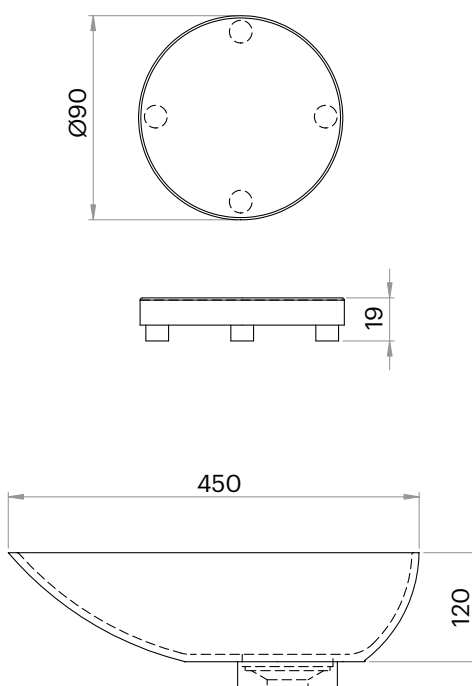

DESCRIPCIÓN

Lavabo circular sin rebosadero.
Instalación sobre encimera.
Tapa incluida.

Fabricado en Solid Surface.

- Válvula de desagüe no incluida.
- Modelo de válvula compatible: V64SS.

CARACTERÍSTICAS

Dimensiones	450x 450 x 150 mm
Volumen	0,19 m ³

- Drain valve not included.
- Compatible valve model: V64SS.

FEATURES

Dimensions	450x 450 x 150 mm
Volume	0,19 m ³

AVAILABLE FINISHES

Colour applicable on the interior,
exterior or both surfaces.

Matt
white

RAL
Colour

DESCRIPTION

Lavabo circulaire sans trop-plein.
Installation à poser.
Couverture incluse.

Fabriquée en Solid Surface.

- Bonde de drainage non incluse.
- Modèle de bonde compatible: V64SS.

CHARACTÉRISTIQUES

Dimensions	450x 450 x 150 mm
Volume	0,19 m ³

FINITIONS DISPONIBLES

Couleur applicable pour les surfaces
intérieures, extérieures ou les deux.

Blanc
mat

Couleur
RAL