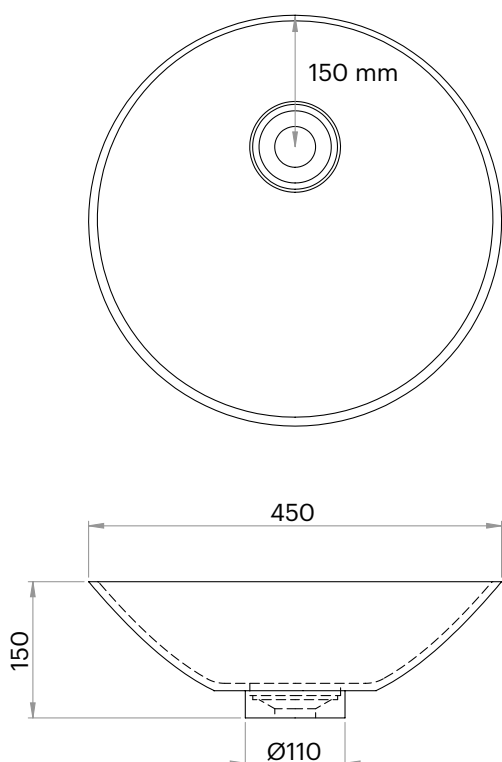

DESCRIPCIÓN

Lavabo circular sin rebosadero.
Instalación sobre encimera.
Tapa incluida.

Fabricado en Solid Surface.

- Válvula de desagüe no incluida.
- Modelo de válvula compatible: V64SS.

CARACTERÍSTICAS

Dimensiones	450x 450 x 150 mm
Volumen	0,19 m ³

- Drain valve not included.
- Compatible valve model: V64SS.

FEATURES

Dimensions	450x 450 x 150 mm
Volume	0,19 m ³

AVAILABLE FINISHES

Colour applicable on the interior,
exterior or both surfaces.

Matt
white

RAL
Colour

DESCRIPTION

Lavabo circulaire sans trop-plein.
Installation à poser.
Couverture incluse.

Fabriquée en Solid Surface.

- Bonde de drainage non incluse.
- Modèle de bonde compatible: V64SS.

CHARACTÉRISTIQUES

Dimensions	450x 450 x 150 mm
Volume	0,19 m ³

FINITIONS DISPONIBLES

Couleur applicable pour les surfaces
intérieures, extérieures ou les deux.

Blanc
mat

Couleur
RAL