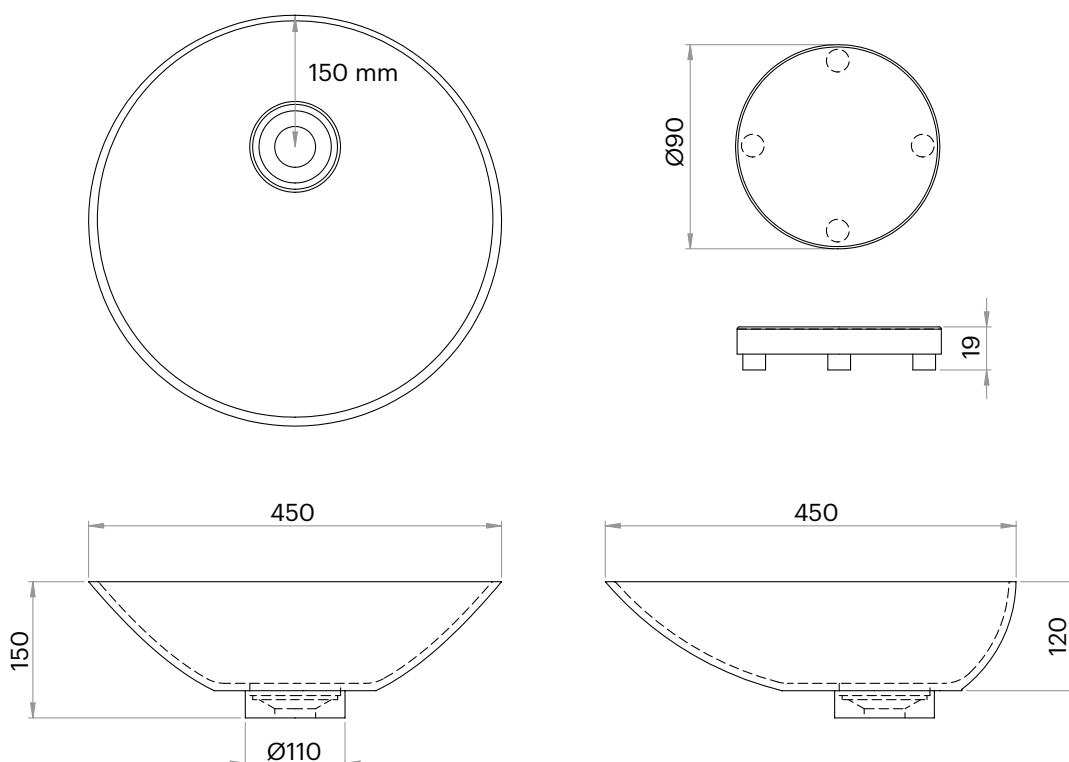

DESCRIPCIÓN

Lavabo circular sin rebosadero.
Instalación sobre encimera.
Tapa incluida.

Fabricado en Solid Surface.

- Válvula de desagüe no incluida.
- Modelo de válvula compatible: V64SS.

CARACTERÍSTICAS

Dimensiones	450x 450 x 150 mm
Volumen	0,19 m ³

ACABADOS DISPONIBLES

Color aplicable en el interior,
el exterior o ambas superficies.

Blanco
mate

Color
RAL

DESCRIPTION

Circular basin without overflow.
On-top or recessed installation.
Cover included.

Made of Solid Surface.

- Drain valve not included.
- Compatible valve model: V64SS.

FEATURES

Dimensions	450x 450 x 150 mm
Volume	0,19 m ³

AVAILABLE FINISHES

Colour applicable on the interior,
exterior or both surfaces.

Matt
white

Dimensions	450x 450 x 150 mm
Volume	0,19 m ³

FINITIONS DISPONIBLES

Couleur applicable pour les surfaces
intérieures, extérieures ou les deux.

Blanc
mat

Couleur
RAL