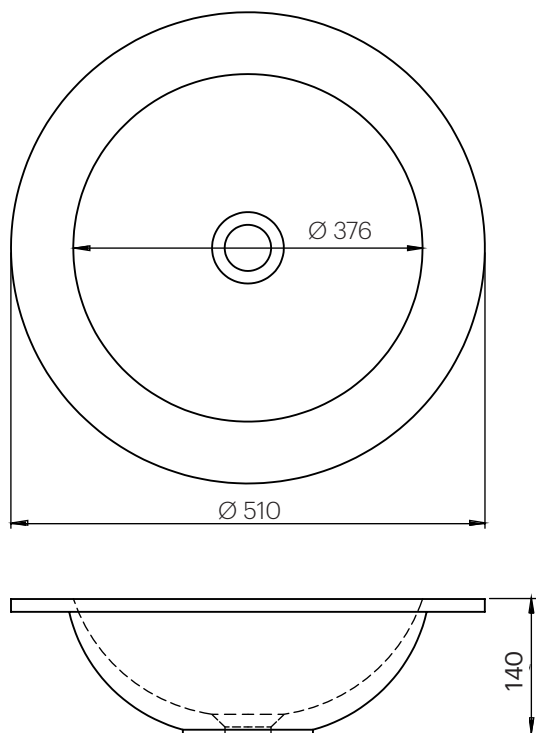

SANITARIOS

LR6M

Lavabos

ES | EN | FR

www.iconico.es
hola@iconico.es

DESCRIPCIÓN

Lavabo circular sin rebosadero.
Instalación sobre encimera, semi-encastrada
o encastrada.

Fabricado en Solid Surface.

- Válvula de desagüe no incluida.
- Modelo de válvula compatible: V64SS.

CARACTERÍSTICAS

Dimensiones	Ø 510 x 140 mm
Volumen	0,43 m³
Peso	5 kg

ACABADOS DISPONIBLES

Color aplicable en el interior,
el exterior o ambas superficies.

Blanco
mate

Color
RAL