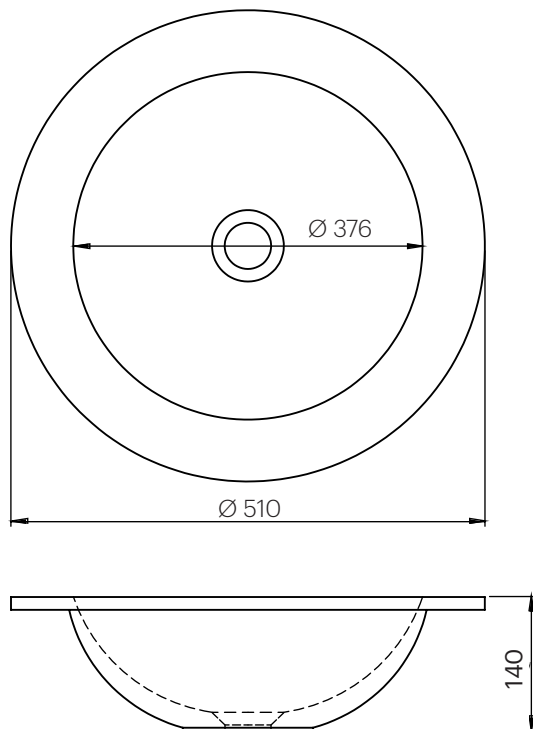

- Válvula de desagüe no incluida.
- Modelo de válvula compatible: V64SS.

CARACTERÍSTICAS

Dimensiones	Ø 510 x 140 mm
Volumen	0,43 m ³
Peso	5 kg

ACABADOS DISPONIBLES

Color aplicable en el interior,
el exterior o ambas superficies.

Circular basin without overflow.
On-top, semi-recessed or recessed installation.

Made of Solid Surface.

- Drain valve not included.
- Compatible valve model: V64SS.

FEATURES

Dimensions	Ø 510 x 140 mm
Volume	0,43 m ³
Weight	5 kg

AVAILABLE FINISHES

Colour applicable on the interior,
exterior or both surfaces.

Matt
white

RAL
Colour

DESCRIPTION

Vasque circulaire sans trop-plein.
Installation à poser, semi-encastrée ou encastrée.

Fabriquée en Solid Surface.

- Bonde de drainage non incluse.
- Modèle de bonde compatible: V64SS.

CHARACTÉRISTIQUES

Dimensions	Ø 510 x 140 mm
Volume	0,43 m ³
Poids	5 kg

FINITIONS DISPONIBLES

Couleur applicable pour les surfaces intérieures, extérieures ou les deux.