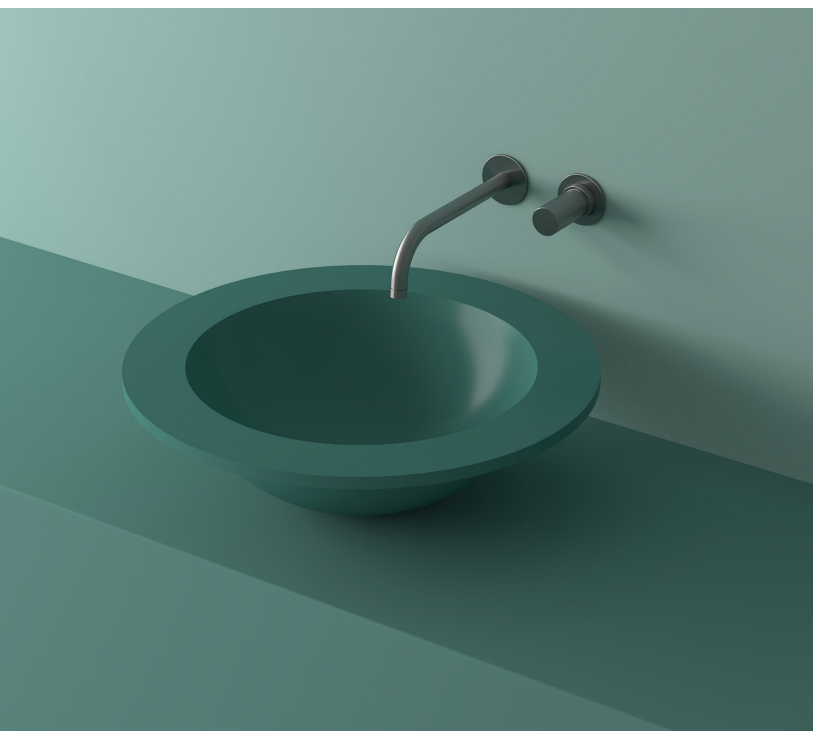

SANITARIOS

LR6M

Lavabos

ES | EN | FR

www.iconico.es
hola@iconico.es

DESCRIPCIÓN

Lavabo circular sin rebosadero.
Instalación sobre encimera, semi-encastrada
o encastrada.

Fabricado en Solid Surface.

- Válvula de desagüe no incluida.
- Modelo de válvula compatible: V64SS.

CARACTERÍSTICAS

Dimensiones	Ø 510 x 140 mm
Volumen	0,43 m ³
Peso	5 kg

ACABADOS DISPONIBLES

Color aplicable en el interior,
el exterior o ambas superficies.

Circular basin without overflow.
On-top, semi-recessed or recessed installation.

Made of Solid Surface.

- Drain valve not included.
- Compatible valve model: V64SS.

FEATURES

Dimensions	Ø 510 x 140 mm
Volume	0,43 m ³
Weight	5 kg

AVAILABLE FINISHES

Colour applicable on the interior,
exterior or both surfaces.

Matt
white

RAL
Colour

DESCRIPTION

Vasque circulaire sans trop-plein.
Installation à poser, semi-encastrée ou encastrée.

Fabriquée en Solid Surface.