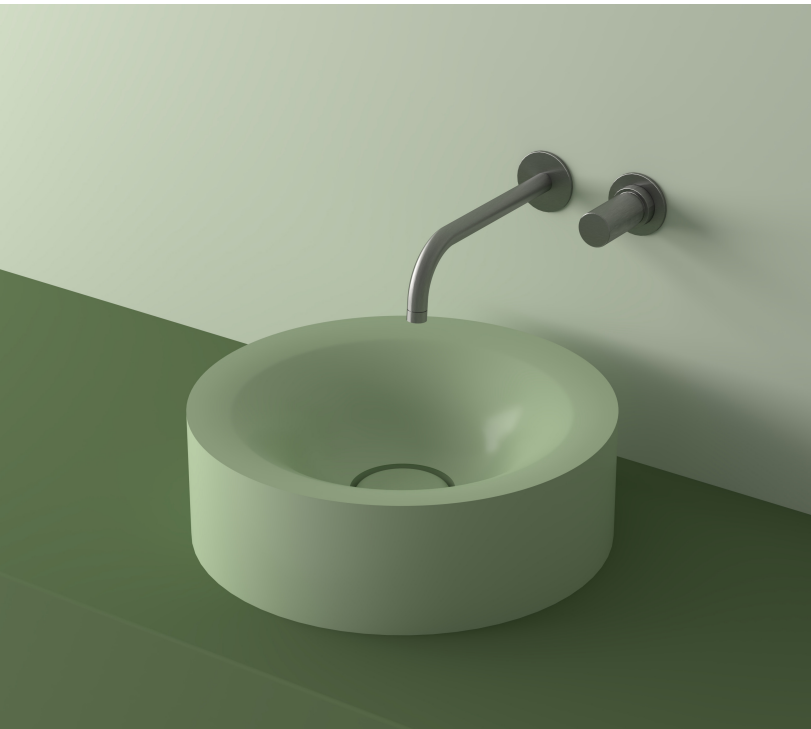

DESCRIPCIÓN

Lavabo circular sin rebosadero.
Instalación sobre encimera o encastrada.

Fabricado en Solid Surface.

Incluye tapa de desagüe.

CARACTERÍSTICAS

Dimensiones	Ø 386 x 125 mm
Volumen	0,39 m ³
Peso	7,2 kg

ACABADOS DISPONIBLES

Color aplicable en el interior,
el exterior o ambas superficies.

Blanco
mate

Color
RAL

DESCRIPTION

Circular basin without overflow.
On-top or recessed installation.

Made of Solid Surface.

Includes drain cover.

FEATURES

Dimensions	Ø 386 x 125 mm
Volume	0,39 m ³
Weight	7,2 kg

AVAILABLE FINISHES

Colour applicable on the interior,
exterior or both surfaces.

Matt
white

RAL
Colour

DESCRIPTION

Vasque circulaire sans trop-plein.
Installation à poser ou encastrée.

Fabriquée en Solid Surface.

Comprend un couvercle de vidange.

CHARACTÉRISTIQUES

Dimensions	Ø 386 x 125 mm
Volume	0,39 m ³
Poids	7,2 kg