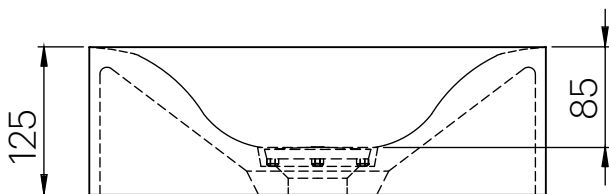

DESCRIPCIÓN

Lavabo circular sin rebosadero.
Instalación sobre encimera o encastrada.

Fabricado en Solid Surface.

Incluye tapa de desagüe.

CARACTERÍSTICAS

Dimensiones	Ø 386 x 125 mm
Volumen	0,39 m ³
Peso	7,2 kg

ACABADOS DISPONIBLES

Color aplicable en el interior,
el exterior o ambas superficies.

Blanco
mate

Color
RAL

DESCRIPTION

Circular basin without overflow.
On-top or recessed installation.

Made of Solid Surface.

Includes drain cover.

FEATURES

Dimensions	Ø 386 x 125 mm
Volume	0,39 m ³
Weight	7,2 kg

AVAILABLE FINISHES

Colour applicable on the interior,
exterior or both surfaces.

Matt
white

RAL
Colour

DESCRIPTION

Vasque circulaire sans trop-plein.
Installation à poser ou encastrée.

Fabriquée en Solid Surface.

Comprend un couvercle de vidange.

CHARACTÉRISTIQUES

Dimensions	Ø 386 x 125 mm
Volume	0,39 m ³
Poids	7,2 kg