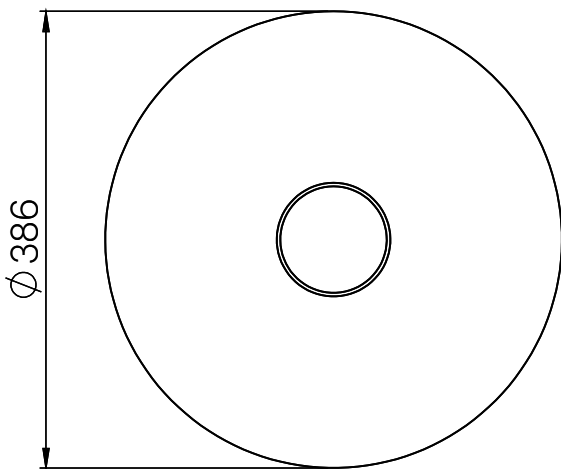

DESCRIPCIÓN

Lavabo circular sin rebosadero.
Instalación sobre encimera o encastrada.

Fabricado en Solid Surface.

Incluye tapa de desagüe.

CARACTERÍSTICAS

Dimensiones	Ø 386 x 125 mm
Volumen	0,39 m ³
Peso	7,2 kg

ACABADOS DISPONIBLES

Color aplicable en el interior,
el exterior o ambas superficies.

Blanco
mate

Color
RAL

DESCRIPTION

Circular basin without overflow.
On-top or recessed installation.

Made of Solid Surface.

Includes drain cover.

FEATURES

Dimensions	Ø 386 x 125 mm
Volume	0,39 m ³
Weight	7,2 kg

AVAILABLE FINISHES

Colour applicable on the interior,
exterior or both surfaces.

Matt
white

RAL
Colour

DESCRIPTION

Vasque circulaire sans trop-plein.
Installation à poser ou encastrée.

Fabriquée en Solid Surface.

Comprend un couvercle de vidange.

CHARACTÉRISTIQUES

Dimensions	Ø 386 x 125 mm
Volume	0,39 m ³
Poids	7,2 kg