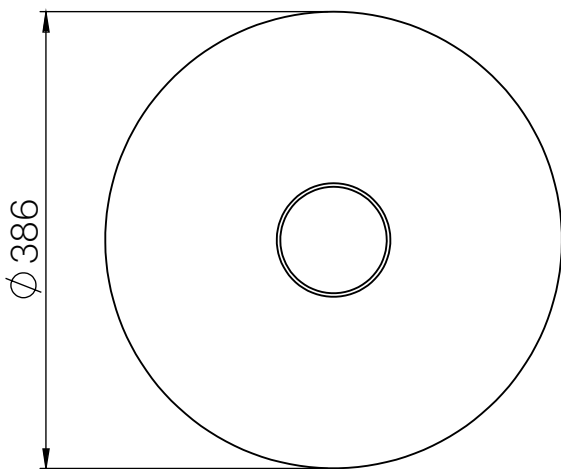

DESCRIPCIÓN

Lavabo circular sin rebosadero.
Instalación sobre encimera o encastrada.

Fabricado en Solid Surface.

Incluye tapa de desagüe.

CARACTERÍSTICAS

Dimensiones	Ø 386 x 125 mm
Volumen	0,39 m ³
Peso	7,2 kg

ACABADOS DISPONIBLES

Color aplicable en el interior,
el exterior o ambas superficies.

Blanco
mate

Color
RAL

DESCRIPTION

Circular basin without overflow.
On-top or recessed installation.

Made of Solid Surface.

Includes drain cover.

FEATURES

Dimensions	Ø 386 x 125 mm
Volume	0,39 m ³
Weight	7,2 kg

AVAILABLE FINISHES

Colour applicable on the interior,
exterior or both surfaces.

Matt
white

RAL
Colour

DESCRIPTION

Vasque circulaire sans trop-plein.
Installation à poser ou encastrée.

Fabriquée en Solid Surface.

Comprend un couvercle de vidange.

CHARACTÉRISTIQUES

Dimensions	Ø 386 x 125 mm
Volume	0,39 m ³
Poids	7,2 kg