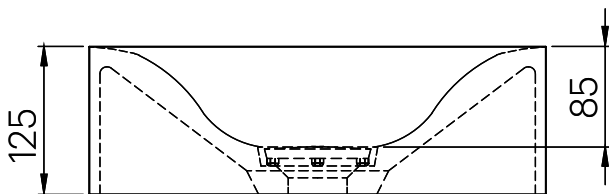

DESCRIPCIÓN

Lavabo circular sin rebosadero.
Instalación sobre encimera o encastrada.

Fabricado en Solid Surface.

Incluye tapa de desagüe.

CARACTERÍSTICAS

Dimensiones	Ø 386 x 125 mm
Volumen	0,39 m ³
Peso	7,2 kg

Includes drain cover.

FEATURES

Dimensions	Ø 386 x 125 mm
Volume	0,39 m ³
Weight	7,2 kg

AVAILABLE FINISHES

Colour applicable on the interior,
exterior or both surfaces.

Matt
white

RAL
Colour

DESCRIPTION

Vasque circulaire sans trop-plein.
Installation à poser ou encastrée.

Fabriquée en Solid Surface.

Comprend un couvercle de vidange.

CHARACTÉRISTIQUES

Dimensions	Ø 386 x 125 mm
Volume	0,39 m ³
Poids	7,2 kg