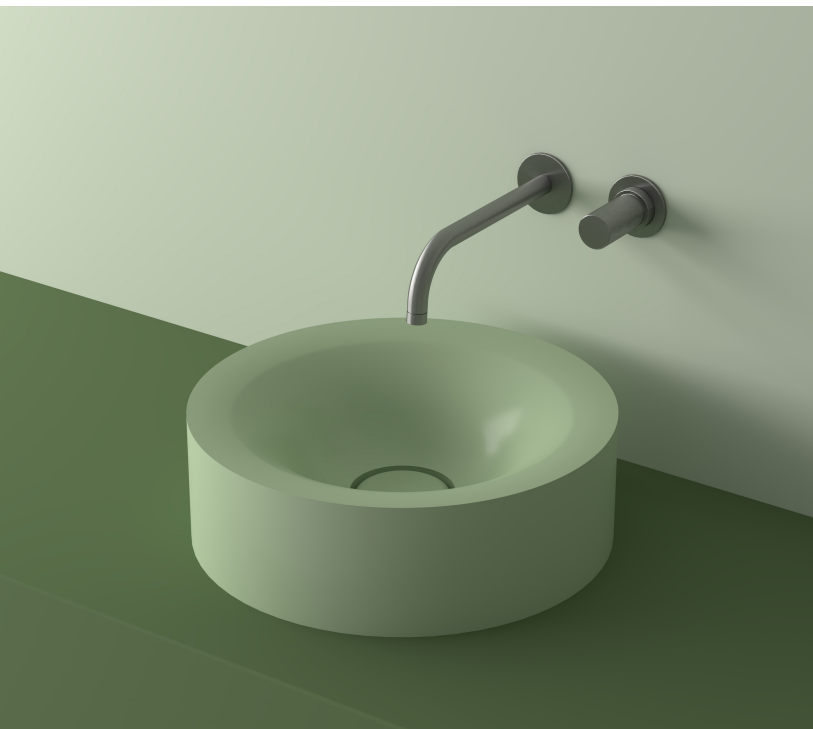

DESCRIPCIÓN

Lavabo circular sin rebosadero.
Instalación sobre encimera o encastrada.

Fabricado en Solid Surface.

Incluye tapa de desagüe.

CARACTERÍSTICAS

Dimensiones	Ø 386 x 125 mm
Volumen	0,39 m ³
Peso	7,2 kg

ACABADOS DISPONIBLES

Color aplicable en el interior,
el exterior o ambas superficies.

Blanco
mate

Color
RAL

DESCRIPTION

Circular basin without overflow.
On-top or recessed installation.

Made of Solid Surface.

Includes drain cover.

FEATURES

Dimensions	Ø 386 x 125 mm
Volume	0,39 m ³
Weight	7,2 kg

AVAILABLE FINISHES

Colour applicable on the interior,
exterior or both surfaces.

Matt
white

RAL
Colour

DESCRIPTION

Vasque circulaire sans trop-plein.
Installation à poser ou encastrée.

Fabriquée en Solid Surface.

Comprend un couvercle de vidange.

CHARACTÉRISTIQUES

Dimensions	Ø 386 x 125 mm
Volume	0,39 m ³
Poids	7,2 kg