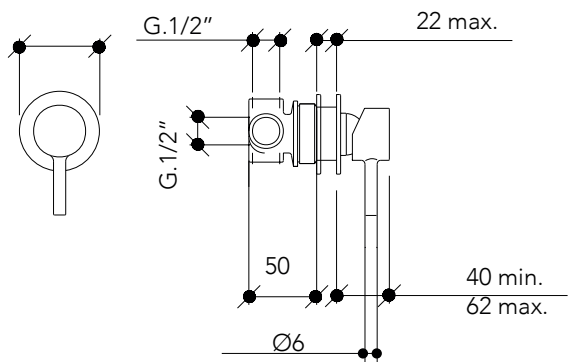

M1LB/MP

Mezcladores

DESCRIPCIÓN

Mezclador monomando a pared. Modelo 1 para bañera y lavabo.

COMPONENTES

- Cartucho cerámico.
- Rosca de cuerpo empotrado 1/2".

CAUDALES

3.0 bar 21,2 l/min

Mixers

DESCRIPTION

Single-lever mixer to wall. Model 1 for tub and basin.

COMPONENTS

- Ceramic cartridge.
- 1/2" recessed body thread.

FLOW RATES

3.0 bar 21,2 l/min

FINISHES AVAILABLE

DESCRIZIONE

Miscelatore monocomando. Modello 1 montato a parete.

COMPONENTI

- Cartuccia in ceramica.
- Filettatura di corpo a incasso 1/2".

PORTATE

3,0 bar 21,2 l/min

FINITURA DISPONIBILI

Nero
opaco