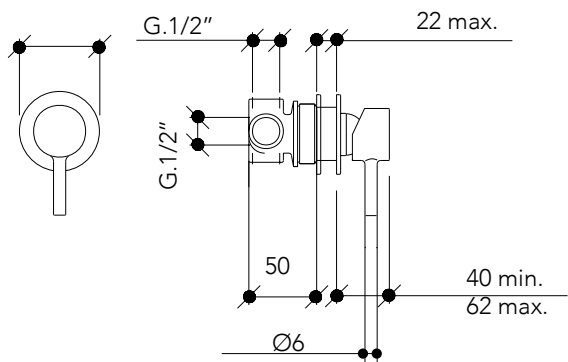

M1LB/MP

Mezcladores

DESCRIPCIÓN

Mezclador monomando a pared. Modelo 1 para bañera y lavabo.

COMPONENTES

- Cartucho cerámico.
- Rosca de cuerpo empotrado 1/2".

CAUDALES

3.0 bar 21,2 l/min

Mixers

DESCRIPTION

Single-lever mixer to wall. Model 1 for tub and basin.

COMPONENTS

- Ceramic cartridge.
- 1/2" recessed body thread.

FLOW RATES

3.0 bar 21,2 l/min

FINISHES AVAILABLE

DESCRIZIONE

Miscelatore monocomando. Modello 1 montato a parete.

COMPONENTI

- Cartuccia in ceramica.
- Filettatura di corpo a incasso 1/2".

PORTATE

3,0 bar 21,2 l/min

FINITURA DISPONIBILI

Nero
opaco

Mitigeur à levier unique modèle 1 monté au mur.

COMPONENTS

- Cartouche céramic.
- Filetage du corps encastré 1/2".

DÉBITS

3.0 bar 21,2 l/min

FINITIONS DISPONIBLES

Noir
mat

Blanc
mat