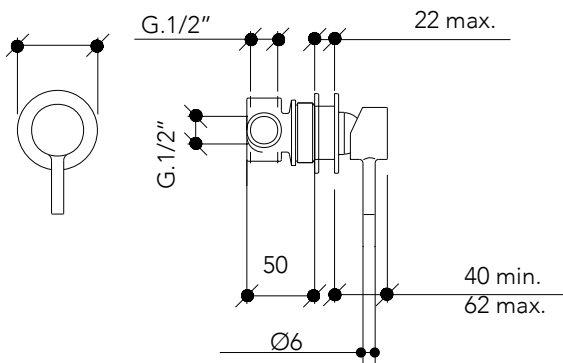

M1LB/MP

Mitigeurs

DESCRIPTION

Mitigeur à levier unique modèle 1 monté au mur.

COMPONENTS

- Cartouche céramic.
- Filetage du corps encastré 1/2".

DÉBITS

3.0 bar   21,2 l/min

FINITIONS DISPONIBLES

Noir
mat

Blanc
mat

Nickel
brossé

Or
brossé

Cuivre
brossé

Chrome