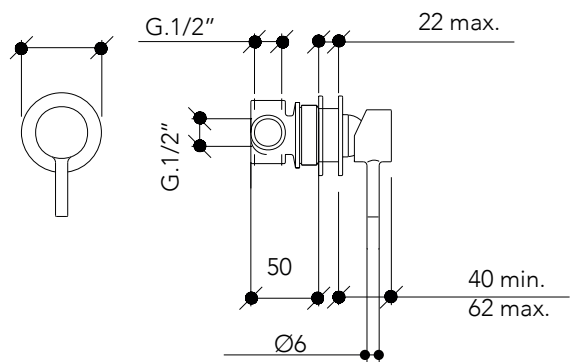

Mixers

DESCRIPTION

Single-lever mixer to wall. Model 1 for tub and basin.

COMPONENTS

- Ceramic cartridge.
- 1/2" recessed body thread.

FLOW RATES

3.0 bar 21,2 l/min

FINISHES AVAILABLE

DESCRIZIONE

Miscelatore monocomando. Modello 1 montato a parete.

COMPONENTI

- Cartuccia in ceramica.
- Filettatura di corpo a incasso 1/2".

PORTATE

3,0 bar 21,2 l/min

FINITURA DISPONIBILI

Nero
opaco