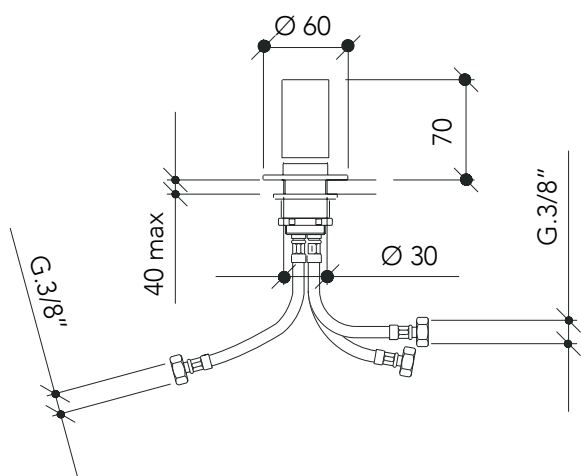

M2B/ME

Mezcladores

DESCRIPCIÓN

Mezclador monomando a pared. Modelo 2 para bañera y lavabo.

COMPONENTES

— Cartucho cerámico

CAUDALES

3.0 bar

Níquel

M2B/ME

Mixers

DESCRIPTION

Single-lever mixer to wall. Model 2 for tub and basin.

COMPONENTS

— Ceramic cartridge

FLOW RATES