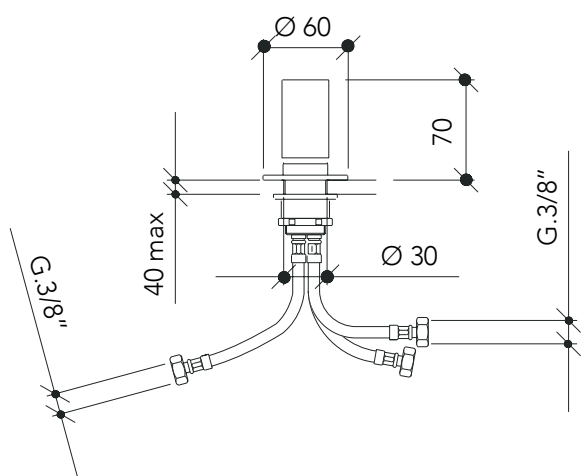

M2B/ME

Mezcladores

DESCRIPCIÓN

Mezclador monomando a pared. Modelo 2 para bañera y lavabo.

COMPONENTES

— Cartucho cerámico

CAUDALES

3.0 bar

Níquel

M2B/ME

Mixers

DESCRIPTION

Single-lever mixer to wall. Model 2 for tub and basin.

COMPONENTS

— Ceramic cartridge

FLOW RATES