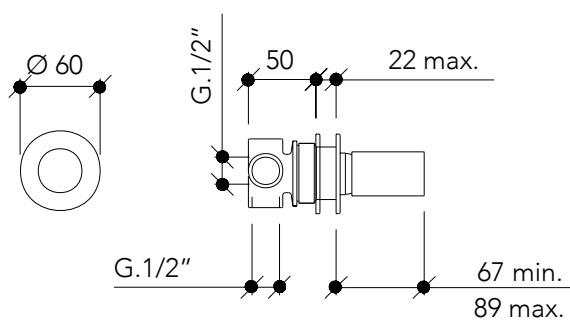

M2LB/MP

Mixers

DESCRIPTION

Single-lever mixer to wall. Model 2 for tub and basin.

COMPONENTS

- Ceramic cartridge.
- 1/2" recessed body thread.

FLOW RATES

3.0 bar 21,2 l/min

M2LB/MP

Mitigeurs

DESCRIPTION

Mitigeur à levier unique modèle 2 monté au mur.

COMPONENTS

- Cartouche céramic.
- Filetage du corps encastré 1/2".

DÉBITS

3.0 bar 21,2 l/min