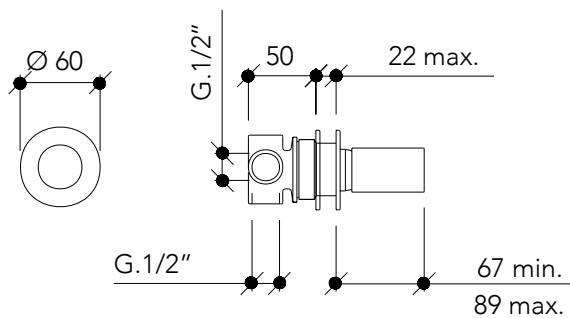

M2LB/MP

Mezcladores

DESCRIPCIÓN

Mezclador monomando a pared. Modelo 2 para bañera y lavabo.

COMPONENTES

- Cartucho cerámico.
- Rosca de cuerpo empotrado 1/2".

CAUDALES

3.0 bar 21,2 l/min

M2LB/MP

Mixers

DESCRIPTION

Single-lever mixer to wall. Model 2 for tub and basin.

COMPONENTS

- Ceramic cartridge.
- 1/2" recessed body thread.

FLOW RATES

3.0 bar 21,2 l/min