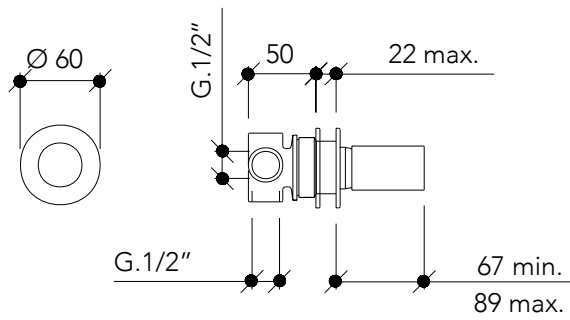

M2LB/MP

Mezcladores

DESCRIPCIÓN

Mezclador monomando a pared. Modelo 2 para bañera y lavabo.

COMPONENTES

- Cartucho cerámico.
- Rosca de cuerpo empotrado 1/2".

CAUDALES

3.0 bar 21,2 l/min

M2LB/MP

Mixers

DESCRIPTION

Single-lever mixer to wall. Model 2 for tub and basin.

COMPONENTS

- Ceramic cartridge.
- 1/2" recessed body thread.

FLOW RATES

3.0 bar 21,2 l/min