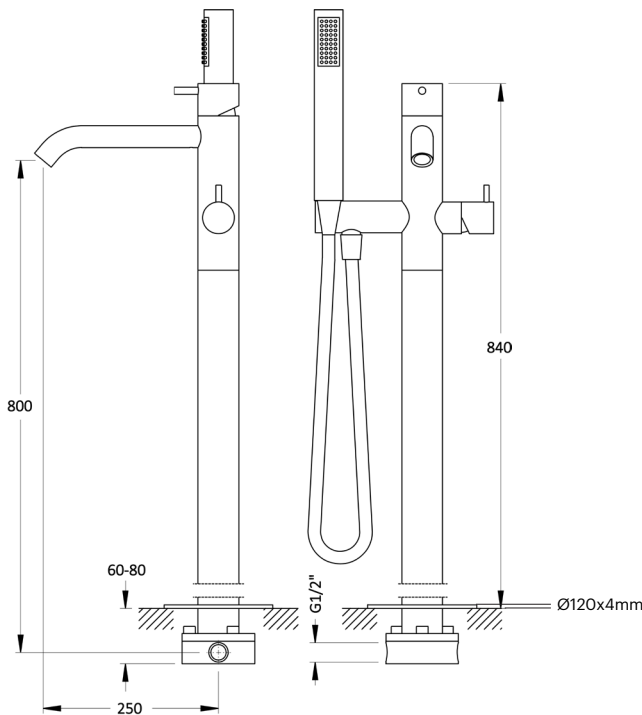

HOSE AVAILABILITY BY FINISH

Natural brass	Polished gold metallic hose
Chrome	Chrome metallic hose
Matt black	Black PVC rubber hose
Matt white	PVC white rubber hose
Brushed nickel	Chrome metallic hose
Brushed copper	Copper metallic hose
Brushed rose copper	PVC black rubber hose.
Polished gold	Polished gold metallic hose
Brushed gold	Polished gold metallic hose
Gunmetal	PVC white rubber hose

Made in EU