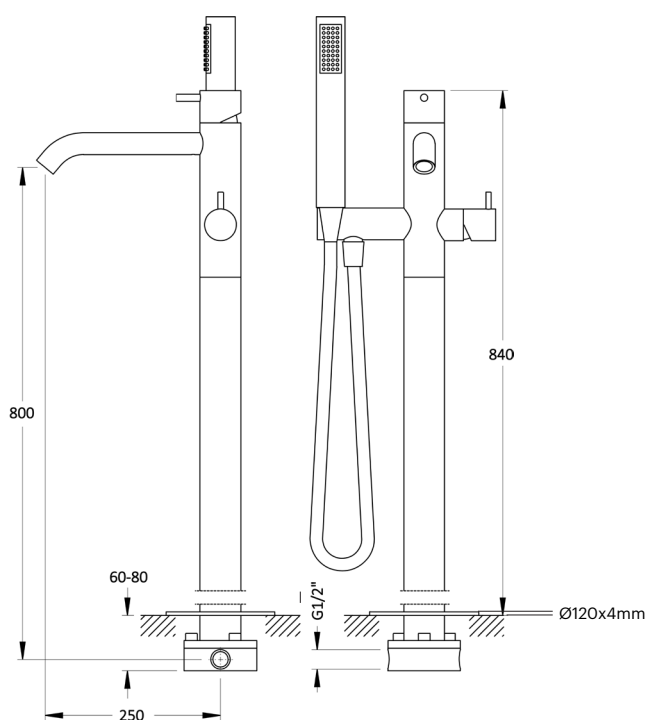

O-BA110

Bañera

DESCRIPCIÓN

Grifo autoportante para bañera con caño de 230 mm de largo, mezclador monomando modelo 1+ y ducha de mano. Alto total de 840 mm para montaje suelo.

Fabricado en latón.

COMPONENTES

— Partes internas del conjunto. O-BA111-UP
— Caño, mezclador con cartucho O-BA111-AP cerámico de Ø35 mm y ducha de mano con flexo de 2 m de longitud.

CAUDALES

3.0 bar 6 L/m - ducha mano
3.0 bar 20 L/m - caño

Made in EU

O-BA110

Bathtub

DESCRIPTION

Freestanding bathtub faucet with spout of 230 mm high with single lever mixer model 1+ and hand shower. 840 mm high for floor mounting.

Made of brass.

COMPONENTS

- Internal parts of the set. O-BA111-UP
- Spout, single lever mixer with O-BA111-AP
Ø35 mm ceramic cartridge and hand shower with 2 m long hose.

FLOW RATES

3.0 bar	6 L/m - hand shower
3.0 bar	20 L/m - spout

AVAILABLE FINISHES

Natural brass

Chrome

Matt black

Matt white

Brushed nickel