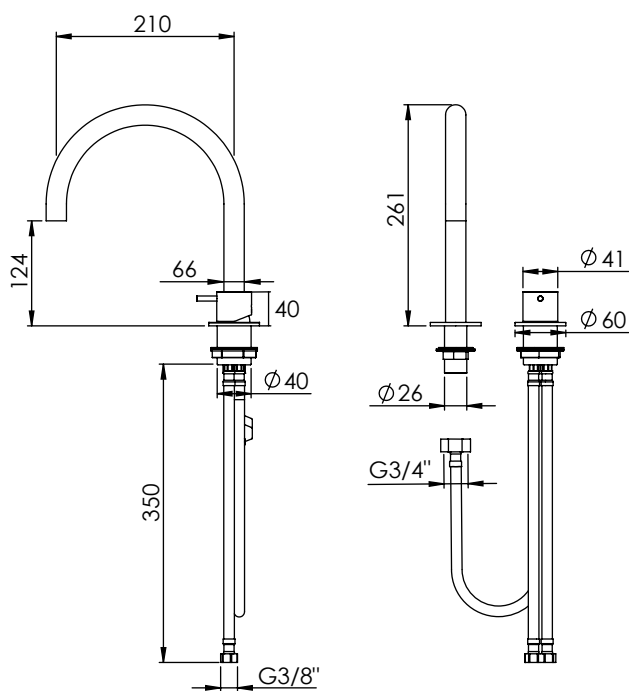

ACABADOS DISPONIBLES

Latón natural

Cromo

Negro mate

Blanco mate

Níquel cepillado

Cobre cepillado

Cobre rosa cepillado

Oro brillante

Oro cepillado

Gunmetal