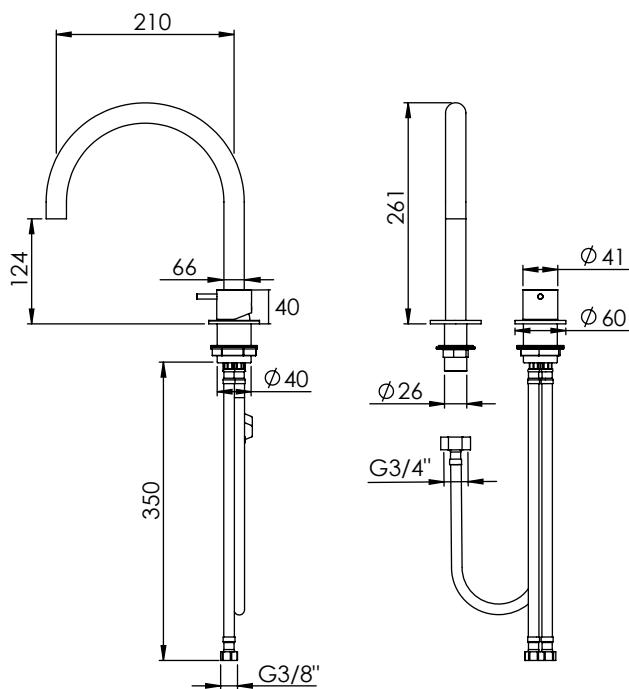

Ø45

O-BE22

Bathtub

DESCRIPTION

Bathtub faucet with single lever mixer model 1+, and spout of $\text{Ø}24 \times 261$ mm high on countertop.

Made of brass.

COMPONENTS

- Single lever mixer, spout and $\text{Ø}60$ mm flange.
- $\text{Ø}35$ mm ceramic cartridge.
- 2 hoses included.

Baignoire

DESCRIPTION

Mitigeur pour baignoire avec mitigeur monocommande modèle 1+, et bec de Ø24x261 mm de hauteur sur le plan de travail.

Fabriqué en laiton.

COMPOSANTS

- Mitigeur monocommande, bec et rosaces Ø60 mm.
- Cartouche en céramique de Ø35 mm.
- 2 joints inclus.

Blanc mat

Nickel brossé

Cuivre brossé

Cuivre rose brossé

Or brillant

Or brossé

Canon fusil

Ø 30

Ø 45