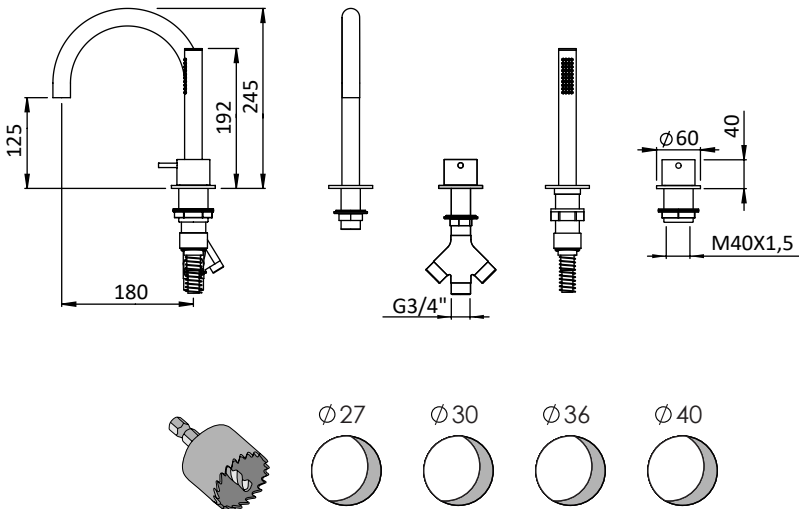

O-BE42-3

Bañera

DESCRIPCIÓN

Grifo para bañera con mezclador monomando modelo 1+, inversor de 3 vías, ducha de mano y caño U de Ø24x245 mm de alto sobre encimera.

Fabricado en latón.

COMPONENTES

- Mezclador monomando, inversor de 3 vías, ducha de mano con flexo de 1,5 m de longitud, caño y arandelas de Ø60 mm.
- Cartucho cerámico de Ø35 mm.

O-BE42-3

Bathtub

DESCRIPTION

Bathtub faucet with single lever mixer model 1+, 3-way inverter, hand shower and U-shaped spout of Ø24x245 mm high on countertop.

Made of brass.

COMPONENTS

- Single lever mixer, 3 ways inverter, hand shower with 1.5 m hose, spout and Ø60 mm flange.
- Ø35 mm ceramic cartridge.

O-BE42-3

Baignoire

DESCRIPTION

Robinet de baignoire avec mitigeur monocommande modèle 1+, inverseur 3 voies, douchette à main et bec Ø24x245 mm de hauteur sur le plan de travail.

Fabriqué en laiton.

COMPOSANTS

- Mélangeur monocommande, inverseur 3 voies, douchette à main avec tuyau de 1,5 m, bec et rosaces Ø60 mm.
- Cartouche céramique Ø35 mm.

DÉBITS

3.0 bar	6 L/m - douchette à main
3.0 bar	12 L/m - douchette
3.0 bar	25.2 L/m - bec