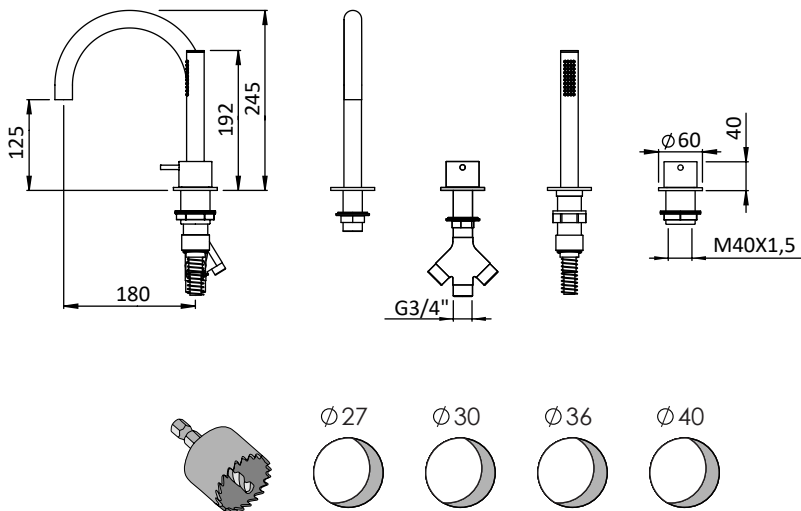

O-BE42-3

Bañera

DESCRIPCIÓN

Grifo para bañera con mezclador monomando modelo 1+, inversor de 3 vías, ducha de mano y caño U de Ø24x245 mm de alto sobre encimera.

Fabricado en latón.

COMPONENTES

- Mezclador monomando, inversor de 3 vías, ducha de mano con flexo de 1,5 m de longitud, caño y arandelas de Ø60 mm.
- Cartucho cerámico de Ø35 mm.

O-BE42-3

Bathtub

DESCRIPTION

Bathtub faucet with single lever mixer model 1+, 3-way inverter, hand shower and U-shaped spout of Ø24x245 mm high on countertop.

Made of brass.

COMPONENTS

- Single lever mixer, 3 ways inverter, hand shower with 1.5 m hose, spout and Ø60 mm flange.
- Ø35 mm ceramic cartridge.

O-BE42-3

Baignoire

DESCRIPTION

Robinet de baignoire avec mitigeur monocommande modèle 1+, inverseur 3 voies, douchette à main et bec Ø24x245 mm de hauteur sur le plan de travail.

Fabriqué en laiton.

COMPOSANTS

- Mélangeur monocommande, inverseur 3 voies, douchette à main avec tuyau de 1,5 m, bec et rosaces Ø60 mm.
- Cartouche céramique Ø35 mm.

DÉBITS

3.0 bar	6 L/m - douchette à main
3.0 bar	12 L/m - douchette
3.0 bar	25.2 L/m - bec