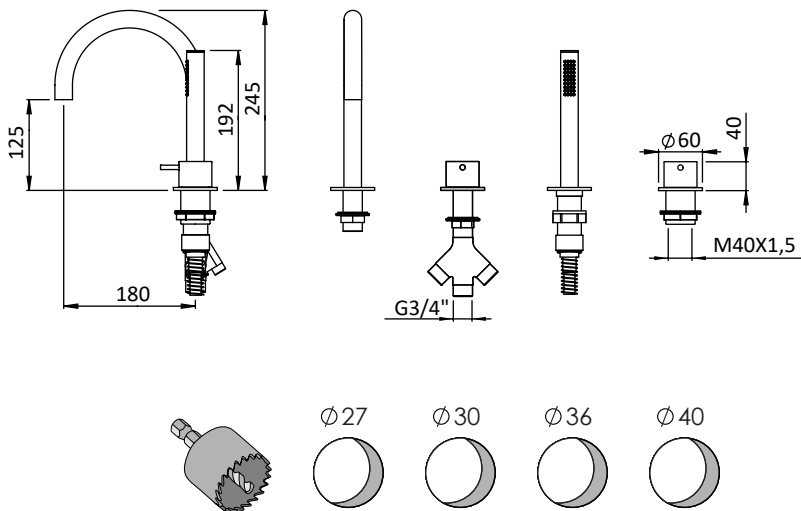

O-BE42-3

Bañera

DESCRIPCIÓN

Grifo para bañera con mezclador monomando modelo 1+, inversor de 3 vías, ducha de mano y caño U de Ø24x245 mm de alto sobre encimera.

Fabricado en latón.

COMPONENTES

- Mezclador monomando, inversor de 3 vías, ducha de mano con flexo de 1,5 m de longitud, caño y arandelas de Ø60 mm.
- Cartucho cerámico de Ø35 mm.

O-BE42-3

Bathtub

DESCRIPTION

Bathtub faucet with single lever mixer model 1+, 3-way inverter, hand shower and U-shaped spout of Ø24x245 mm high on countertop.

Made of brass.

COMPONENTS

- Single lever mixer, 3 ways inverter, hand shower with 1.5 m hose, spout and Ø60 mm flange.
- Ø35 mm ceramic cartridge.

FLOW RATE

3.0 bar	6 L/m - hand shower
3.0 bar	12 L/m - shower head
3.0 bar	25.2 L/m - spout

FLOW WITH REDUCER

BREEAM*

3.0 bar	2 L/m - hand shower
3.0 bar	9 L/m - shower head
3.0 bar	7.5 L/m - spout

AVAILABLE FINISHES

O-BE42-3

Baignoire

DESCRIPTION

Robinet de baignoire avec mitigeur monocommande modèle 1+, inverseur 3 voies, douchette à main et bec Ø24x245 mm de hauteur sur le plan de travail.

Fabriqué en laiton.

COMPOSANTS