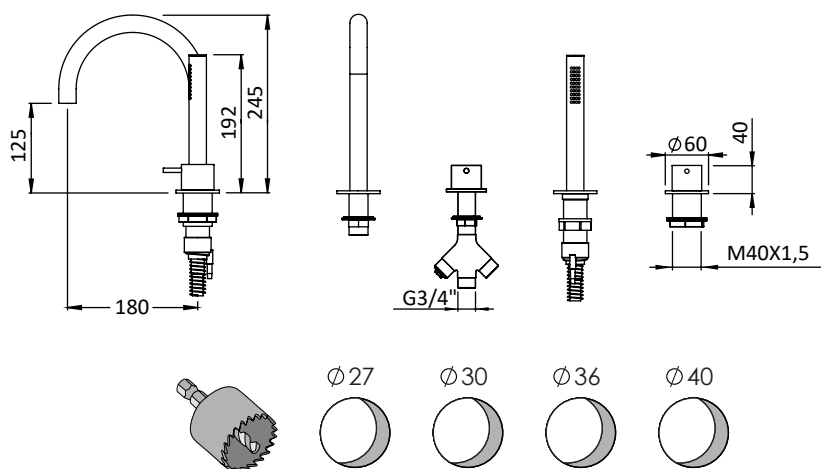

FLOW WITH REDUCER **BREEAM®**

3.0 bar   2 L/m - hand shower
3.0 bar   7.5 L/m - spout

AVAILABLE FINISHES