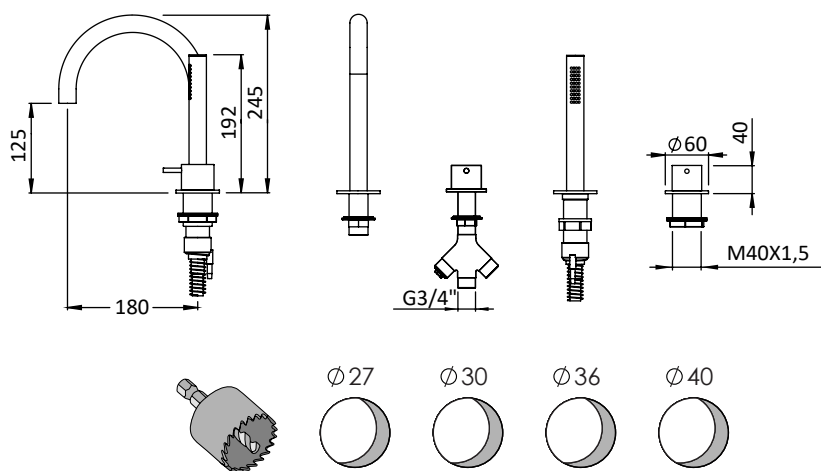

DÉBIT AVEC RÉDUCTEUR **BREEAM**

3.0 bar	2 L/m - douchette à main
3.0 bar	7.5 L/m - bec

FINITIONS DISPONIBLES