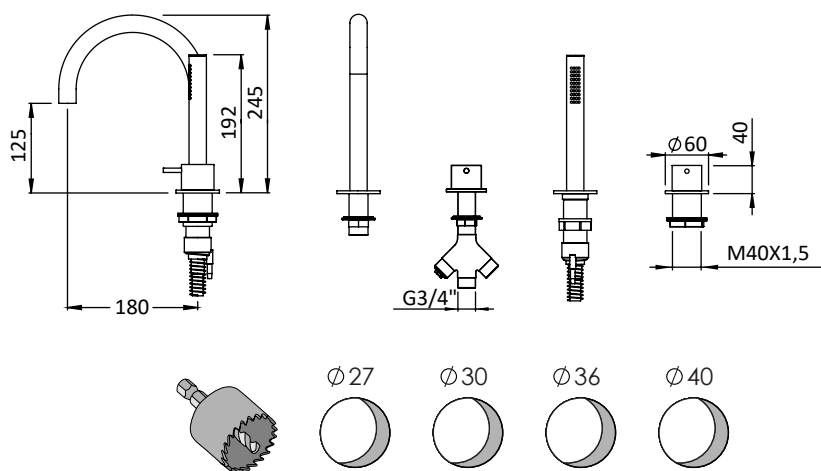

CAUDAL CON REDUCTOR **BREEAM®**

3.0 bar	2 L/m - ducha de mano
3.0 bar	7.5 L/m - caño

ACABADOS DISPONIBLES

ACABADO DEL FLEJO

Latón natural	Flexo metálico en oro brillante
Cromo	Flexo metálico en cromado
Negro mate	Flexo de goma de PVC negro
Blanco mate	Flexo de goma de PVC blanco
Níquel cepillado	Flexo metálico en cromado
Cobre cepillado	Flexo metálico en cobre
Cobre rosa cepillado	Flexo en goma de PVC negro
Oro brillante	Flexo metálico en oro brillante
Oro cepillado	Flexo metálico en oro brillante
Gunmetal	Flexo de goma de PVC negro