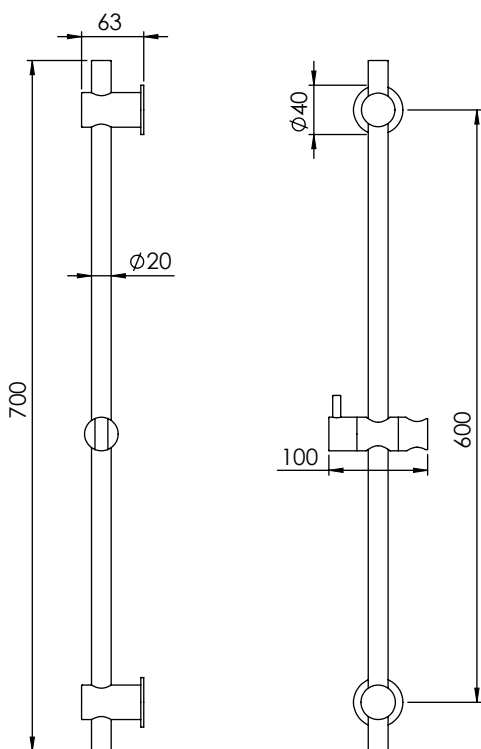

O-DBARRA

Complementos

DESCRIPCIÓN

Barra de ducha con soporte deslizante, de 700 mm.

COMPONENTES

- Arandelas de Ø60 mm.

ACABADOS DISPONIBLES

Latón
natural

Gunmetal

O-DBARRA

Complements

DESCRIPTION

Shower rail with sliding bracket, 700 mm.

COMPONENTS

- Ø60 mm flange.

AVAILABLE FINISHES

Brushed
gold

Gunmetal

O-DBARRA

Compléments

DESCRIPTION

Barre de douche avec support coulissant, de 700 mm.

COMPOSANTS

- Rosaces de Ø60 mm.