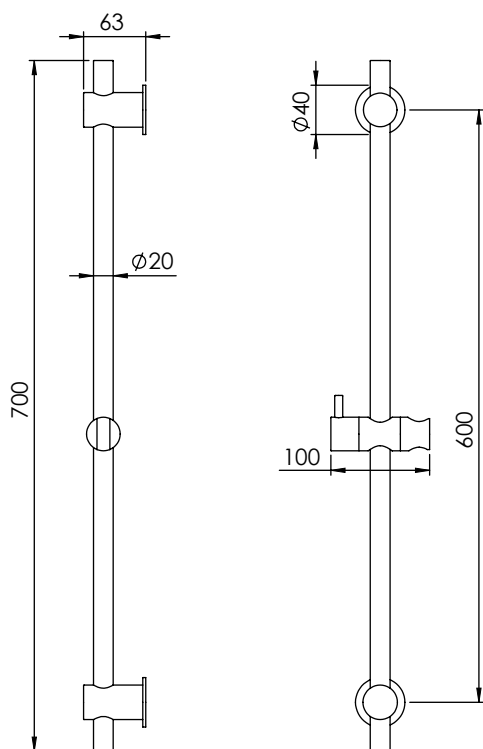

O-DBARRA

Complementos

DESCRIPCIÓN

Barra de ducha con soporte deslizante, de 700 mm.

COMPONENTES

- Arandelas de Ø60 mm.

ACABADOS DISPONIBLES

Latón
natural

Gunmetal

O-DBARRA

Complements

DESCRIPTION

Shower rail with sliding bracket, 700 mm.

COMPONENTS

- Ø60 mm flange.

AVAILABLE FINISHES

Brushed
gold

Gunmetal

O-DBARRA

Compléments

DESCRIPTION

Barre de douche avec support coulissant, de 700 mm.

COMPOSANTS

- Rosaces de Ø60 mm.