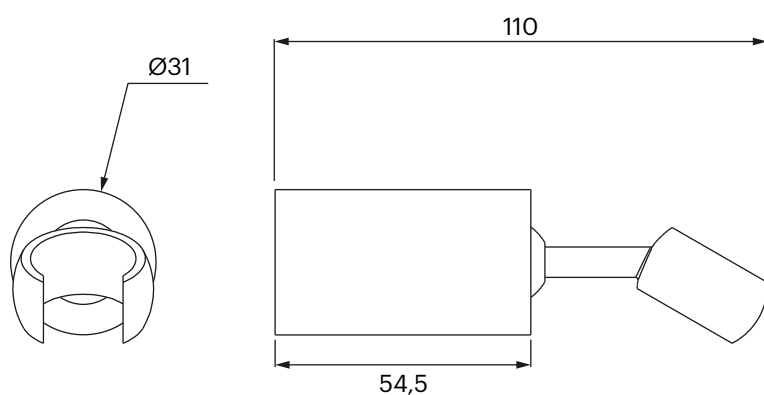

ACABADOS DISPONIBLES

Latón natural

Cromo

Negro mate

Blanco mate

Níquel cepillado

Cobre cepillado

Cobre rosa cepillado

Oro brillante

Oro cepillado

Gunmetal