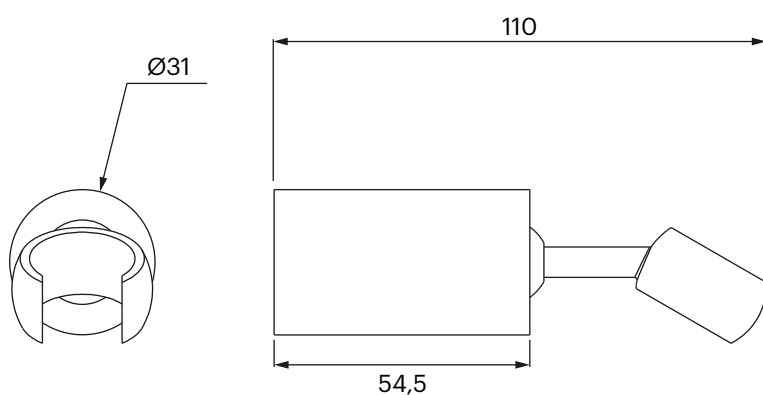

AVAILABLE FINISHES