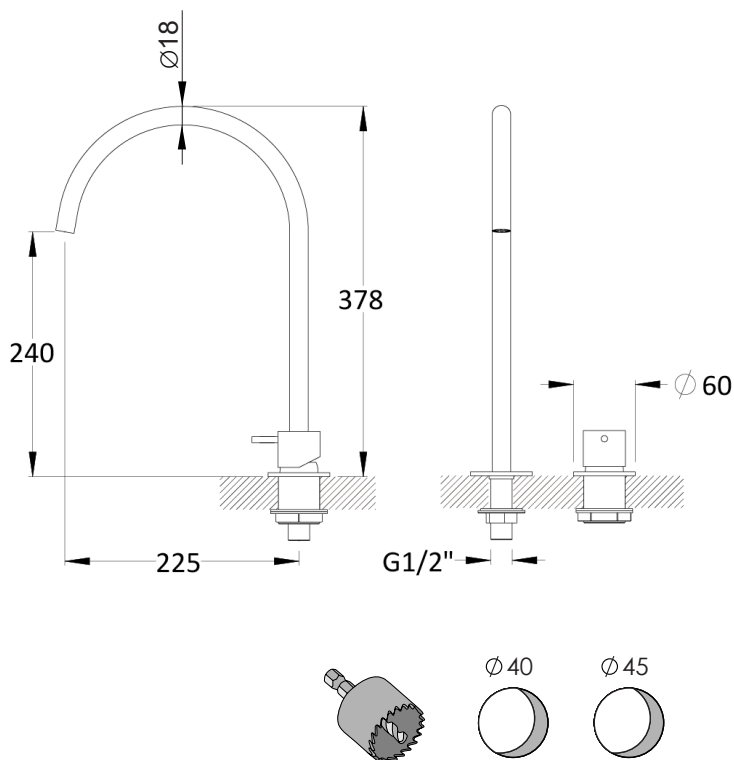

AVAILABLE FINISHES