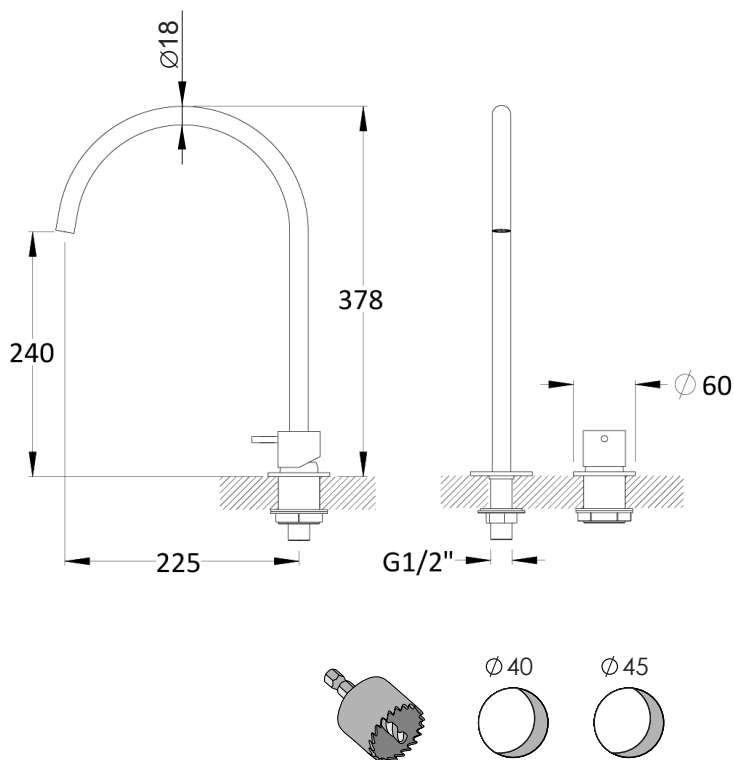

ACABADOS DISPONIBLES

Latón natural

Cromo

Negro mate

Blanco mate

Níquel cepillado

Cobre cepillado

Cobre rosa cepillado

Oro brillante

Oro cepillado

Gunmetal