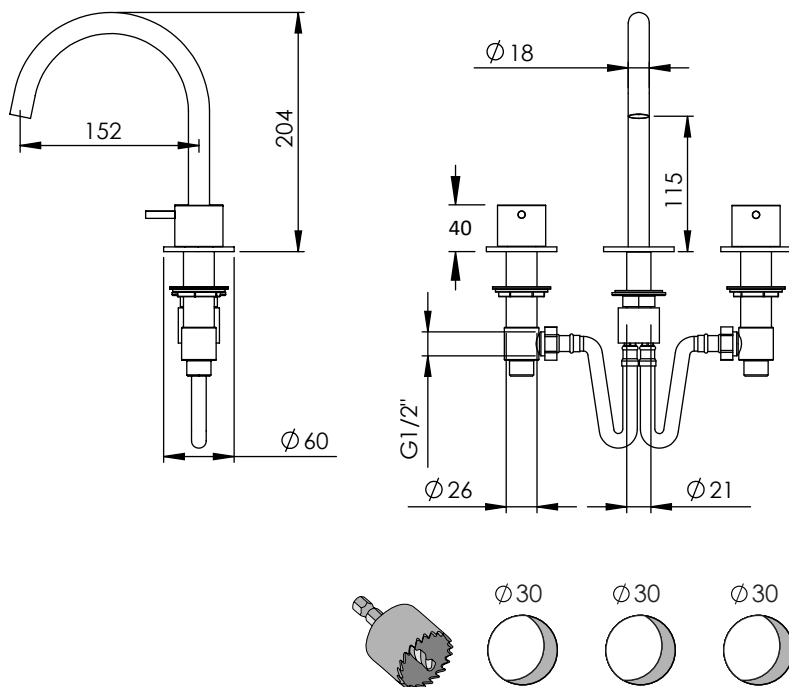

O-LE32

Lavabo

DESCRIPCIÓN

Grifo de lavabo con doble mando modelo 1+ y caño U de $\varnothing 18 \times 204$ mm de alto sobre encimera.

Fabricado en latón.

COMPONENTES

- 2 mandos, caño y arandelas de $\varnothing 60$ mm.
- Incluye 2 latiguillos.

Basin

DESCRIPTION

Basin faucet with double lever mixer model 1+ and U-shaped spout of Ø18x204 mm high on countertop.

Made of brass.

COMPONENTS

- Double lever mixer, hose and Ø60 mm flange.
- 2 hoses included.

Lave-mains

DESCRIPTION

Mitigeur à poser pour vasque avec double commande modèle 1+ et bec en U de $\text{Ø}18 \times 204$ mm.

Fabriqué en laiton.

COMPOSANTS

- Mitigeur à double commande, rosaces de $\text{Ø}60$ mm.
- 2 joints inclus.