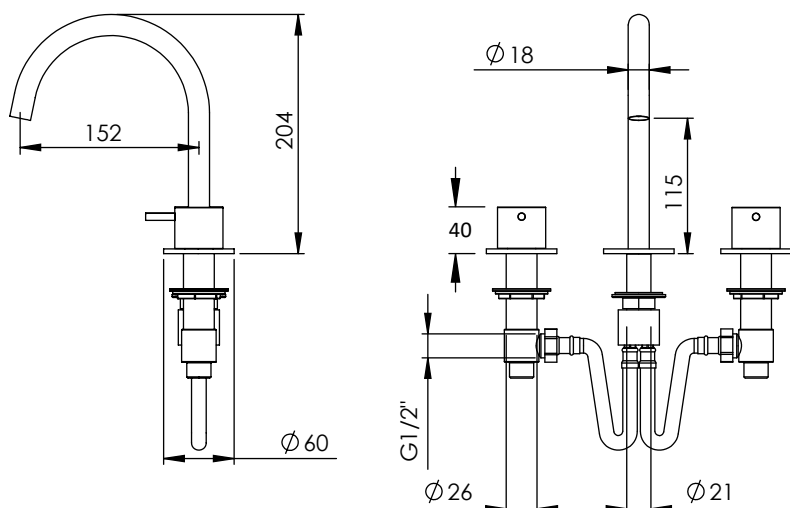

O-LE32

Lavabo

DESCRIPCIÓN

Grifo de lavabo con doble mando modelo 1+ y caño U de $\varnothing 18 \times 204$ mm de alto sobre encimera.

Fabricado en latón.

COMPONENTES

- 2 mandos, caño y arandelas de $\varnothing 60$ mm.
- Incluye 2 latiguillos.

CAUDAL

3.0 bar 5 L/m

CAUDAL CON REDUCTOR **BREEAM®**

3.0 bar 3 L/m

ACABADOS DISPONIBLES

Latón natural

Cromo

Negro mate

Basin

DESCRIPTION

Basin faucet with double lever mixer model 1+ and U-shaped spout of Ø18x204 mm high on countertop.

Made of brass.

COMPONENTS

- Double lever mixer, hose and Ø60 mm flange.
- 2 hoses included.

Lave-mains

DESCRIPTION

Mitigeur à poser pour vasque avec double commande modèle 1+ et bec en U de $\text{Ø}18 \times 204$ mm.

Fabriqué en laiton.

COMPOSANTS

- Mitigeur à double commande, rosaces de $\text{Ø}60$ mm.
- 2 joints inclus.