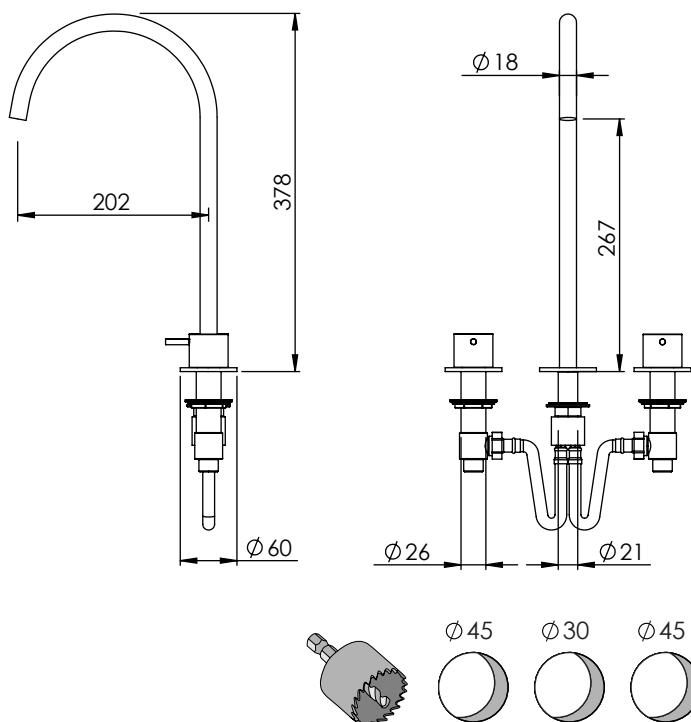

ACABADOS DISPONIBLES

Latón natural

Cromo

Negro mate

Blanco mate

Níquel cepillado

Cobre cepillado

Cobre rosa cepillado

Oro brillante

Oro cepillado

Gunmetal