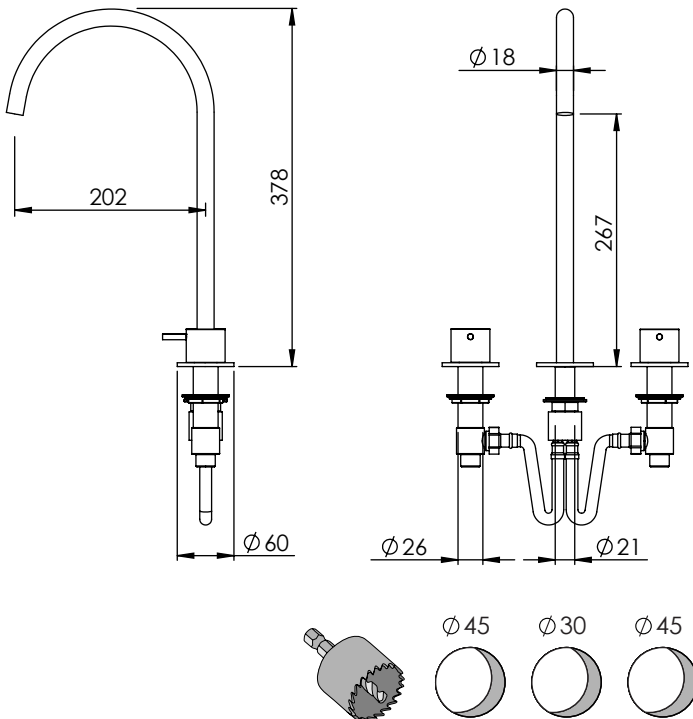

AVAILABLE FINISHES