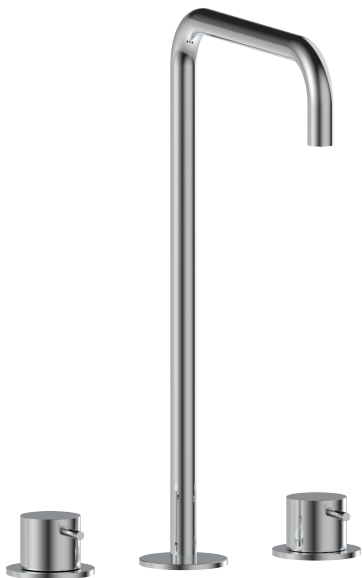

O-LE33H

Lavabo

DESCRIPCIÓN

Grifo de lavabo con doble mando modelo 1+ y caño H de $\text{Ø}18 \times 380$ mm de alto sobre encimera.

Fabricado en latón.

COMPONENTES

- Mezclador doble mando, caño y arandelas de $\text{Ø}60$ mm.
- Incluye 2 latiguillos.

CAUDAL

3.0 bar 5 L/m

CAUDAL CON REDUCTOR **BREEAM®**

3.0 bar 3 L/m

ACABADOS DISPONIBLES

Latón natural

Cromo

Negro mate

Basin

DESCRIPTION

Basin faucet with double lever mixer model 1+ and H-shaped spout of $\varnothing 18 \times 380$ mm high on countertop.

Made of brass.

COMPONENTS

- Double single lever mixer, spout and $\varnothing 60$ mm flange.
- 2 hoses included.

$\varnothing 30$

$\varnothing 30$

O-LE33H

Lave-mains

DESCRIPTION

Mitigeur à poser pour vasque avec double commande modèle 1+ et bec en H de Ø18x380 mm.

Fabriqué en laiton.

COMPOSANTS