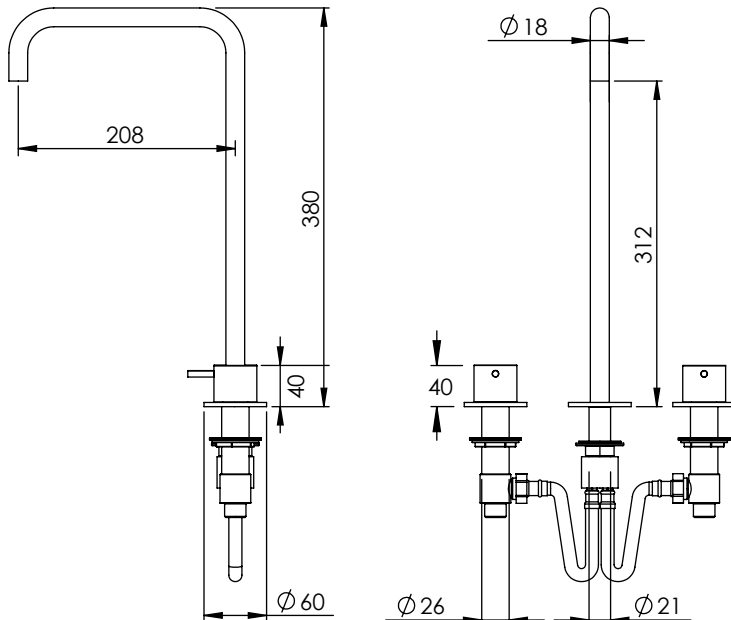

$\varnothing 30$

$\varnothing 30$

$\varnothing 30$