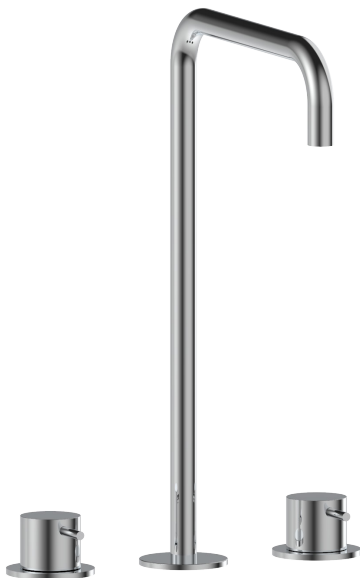

O-LE33H

Lavabo

DESCRIPCIÓN

Grifo de lavabo con doble mando modelo 1+ y caño H de $\text{Ø}18 \times 380$ mm de alto sobre encimera.

Fabricado en latón.

COMPONENTES

- Mezclador doble mando, caño y arandelas de $\text{Ø}60$ mm.
- Incluye 2 latiguillos.

CAUDAL

3.0 bar 5 L/m

CAUDAL CON REDUCTOR **BREEAM®**

3.0 bar 3 L/m

ACABADOS DISPONIBLES

Latón natural

Cromo

Negro mate

Basin

DESCRIPTION

Basin faucet with double lever mixer model 1+ and H-shaped spout of $\varnothing 18 \times 380$ mm high on countertop.

Made of brass.

COMPONENTS

- Double single lever mixer, spout and $\varnothing 60$ mm flange.
- 2 hoses included.

$\varnothing 30$

$\varnothing 30$

O-LE33H

Lave-mains

DESCRIPTION

Mitigeur à poser pour vasque avec double commande modèle 1+ et bec en H de Ø18x380 mm.

Fabriqué en laiton.

COMPOSANTS