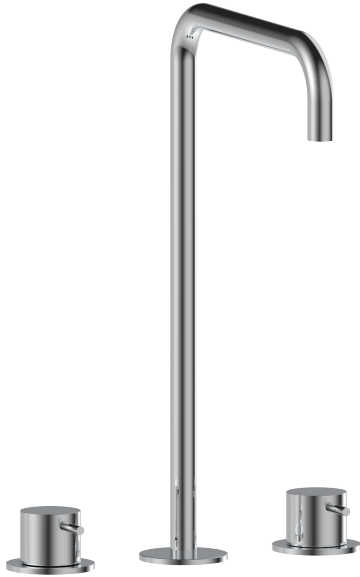

O-LE33H

Lavabo

DESCRIPCIÓN

Grifo de lavabo con doble mando modelo 1+ y caño H de $\text{Ø}18 \times 380$ mm de alto sobre encimera.

Fabricado en latón.

COMPONENTES

- Mezclador doble mando, caño y arandelas de $\text{Ø}60$ mm.
- Incluye 2 latiguillos.

CAUDAL

3.0 bar 5 L/m

CAUDAL CON REDUCTOR **BREEAM®**

3.0 bar 3 L/m

ACABADOS DISPONIBLES

Latón natural

Cromo

Negro mate

Blanco mate

Níquel cepillado

Cobre cepillado

Cobre rosa cepillado

Oro brillante

Oro cepillado

Gunmetal

O-LE33H

Basin

DESCRIPTION

Basin faucet with double lever mixer model 1+ and H-shaped spout of $\varnothing 18 \times 380$ mm high on countertop.

Made of brass.

COMPONENTS

- Double single lever mixer, spout and $\varnothing 60$ mm flange.
- 2 hoses included.