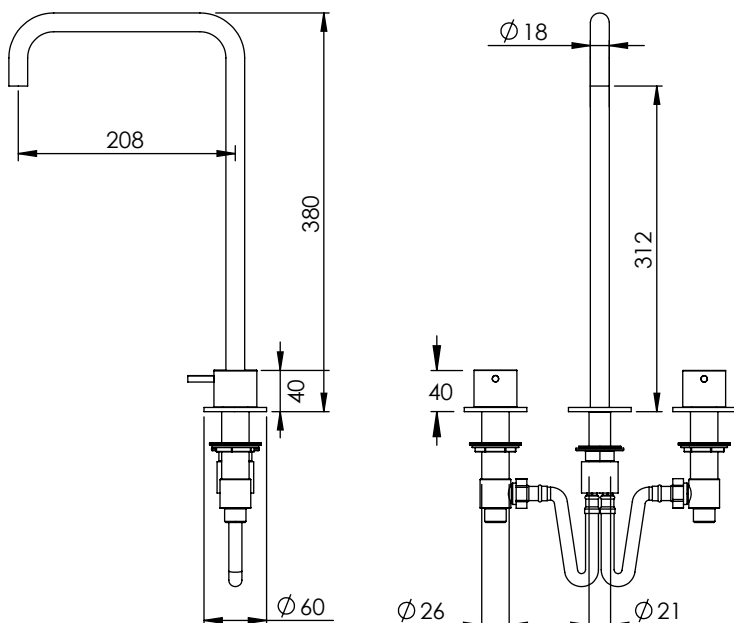

O-LE33H

Lavabo

DESCRIPCIÓN

Grifo de lavabo con doble mando modelo 1+ y caño H de $\text{Ø}18 \times 380$ mm de alto sobre encimera.

Fabricado en latón.

COMPONENTES

- Mezclador doble mando, caño y arandelas de $\text{Ø}60$ mm.
- Incluye 2 latiguillos.

Basin

DESCRIPTION

Basin faucet with double lever mixer model 1+ and H-shaped spout of $\varnothing 18 \times 380$ mm high on countertop.

Made of brass.

COMPONENTS

- Double single lever mixer, spout and $\varnothing 60$ mm flange.
- 2 hoses included.

$\varnothing 30$

$\varnothing 30$

O-LE33H

Lave-mains

DESCRIPTION

Mitigeur à poser pour vasque avec double commande modèle 1+ et bec en H de Ø18x380 mm.

Fabriqué en laiton.

COMPOSANTS

Ø 30

Ø 30

Ø 30