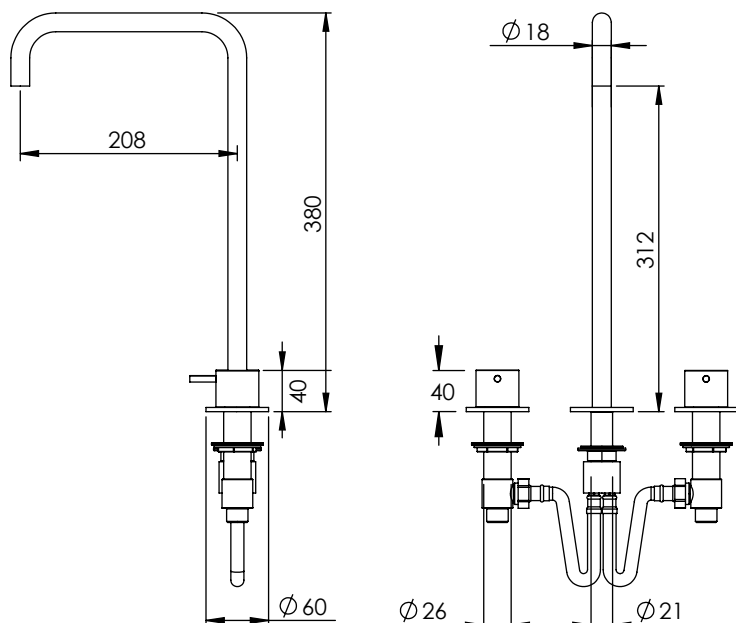

O-LE33H

Lavabo

DESCRIPCIÓN

Grifo de lavabo con doble mando modelo 1+ y caño H de $\text{Ø}18 \times 380$ mm de alto sobre encimera.

Fabricado en latón.

COMPONENTES

- Mezclador doble mando, caño y arandelas de $\text{Ø}60$ mm.
- Incluye 2 latiguillos.

Basin

DESCRIPTION

Basin faucet with double lever mixer model 1+ and H-shaped spout of $\varnothing 18 \times 380$ mm high on countertop.

Made of brass.

COMPONENTS

- Double single lever mixer, spout and $\varnothing 60$ mm flange.
- 2 hoses included.

$\varnothing 30$

$\varnothing 30$

O-LE33H

Lave-mains

DESCRIPTION

Mitigeur à poser pour vasque avec double commande modèle 1+ et bec en H de Ø18x380 mm.

Fabriqué en laiton.

COMPOSANTS

Ø 30

Ø 30

Ø 30