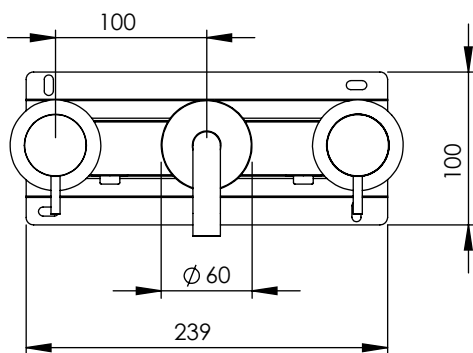

AVAILABLE FINISHES