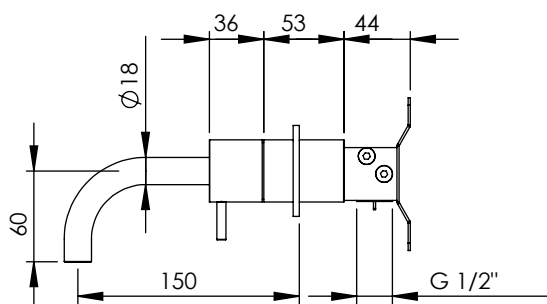

O-LP31

Lave-mains

DESCRIPTION

Mitigeur murale pour vasque avec double commande modèle 1+ et bec de Ø18x150 mm de long.

Disposition horizontale.

Fabriqué en laiton.

COMPOSANTS

- O-LP31AP = Mitigeur monocommande, bec et rosaces Ø60 mm.
- O-LP31UP = Pièces internes de l'ensemble.

DÉBITS

3.0 bar   5 L/m

DÉBIT AVEC RÉDUCTEUR **BREEAM**

3.0 bar   3 L/m

FINITIONS DISPONIBLES