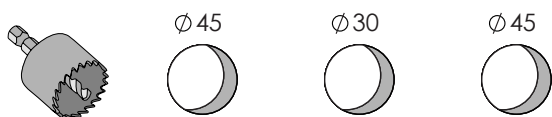

O-LP31

Lavabo

DESCRIPCIÓN

Grifo de lavabo con mezclador doble mando modelo 1+ y caño de Ø18x150 mm a pared.

Disposición horizontal.

Fabricado en latón.

COMPONENTES

- O-LP31AP = Mezclador monomando, caño y arandelas de Ø60 mm.
- O-LP31UP = Partes internas del conjunto.

Basin

DESCRIPTION

Wall-mounted basin faucet with double lever mixer model 1+ and spout of $\text{Ø}18 \times 150$ mm long.

Horizontal disposition.

Made of brass.

COMPONENTS

- O-LP31AP = Double single lever mixer, spout and flanges $\text{Ø}60$ mm.
- O-LP31UP = Internal parts of the assembly.

FLOW RATE

3.0 bar 5 L/m

FLOW WITH REDUCER **BREEAM**

3.0 bar 3 L/m

AVAILABLE FINISHES

O-LP31

Lave-mains

DESCRIPTION

Mitigeur murale pour vasque avec double commande modèle 1+ et bec de Ø18x150 mm de long.

Disposition horizontale.

Fabriqué en laiton.

COMPOSANTS

- O-LP31AP = Mitigeur monocommande, bec et rosaces Ø60 mm.
- O-LP31UP = Pièces internes de l'ensemble.