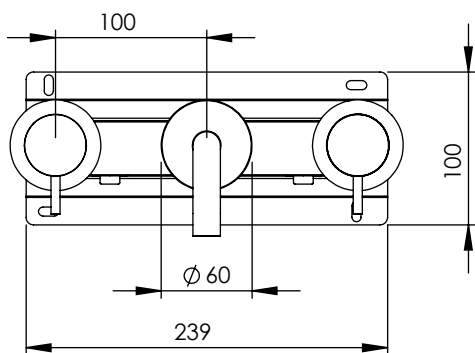

O-LP31

Lavabo

DESCRIPCIÓN

Grifo de lavabo con mezclador doble mando modelo 1+ y caño de Ø18x150 mm a pared.

Disposición horizontal.

Fabricado en latón.

COMPONENTES

- O-LP31AP = Mezclador monomando, caño y arandelas de Ø60 mm.
- O-LP31UP = Partes internas del conjunto.

CAUDAL

3.0 bar 5 L/m

CAUDAL CON REDUCTOR **BREEAM®**

3.0 bar 3 L/m

ACABADOS DISPONIBLES

Latón natural

Cromo

Negro mate

Basin

DESCRIPTION

Wall-mounted basin faucet with double lever mixer model 1+ and spout of $\text{Ø}18 \times 150$ mm long.

Horizontal disposition.

Made of brass.

COMPONENTS

- O-LP31AP = Double single lever mixer, spout and flanges $\text{Ø}60$ mm.
- O-LP31UP = Internal parts of the assembly.

Mitigeur murale pour vasque avec double commande modèle 1+ et bec de Ø18x150 mm de long.

Disposition horizontale.

Fabriqué en laiton.

COMPOSANTS

- O-LP31AP = Mitigeur monocommande, bec et rosaces Ø60 mm.
- O-LP31UP = Pièces internes de l'ensemble.