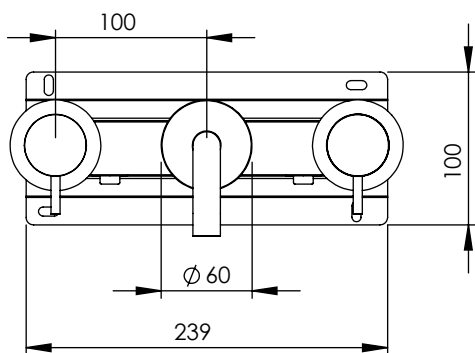

O-LP31

Lavabo

DESCRIPCIÓN

Grifo de lavabo con mezclador doble mando modelo 1+ y caño de Ø18x150 mm a pared.

Disposición horizontal.

Fabricado en latón.

COMPONENTES

- O-LP31AP = Mezclador monomando, caño y arandelas de Ø60 mm.
- O-LP31UP = Partes internas del conjunto.

Basin

DESCRIPTION

Wall-mounted basin faucet with double lever mixer model 1+ and spout of $\text{Ø}18 \times 150$ mm long.

Horizontal disposition.

Made of brass.

COMPONENTS

- O-LP31AP = Double single lever mixer, spout and flanges $\text{Ø}60$ mm.
- O-LP31UP = Internal parts of the assembly.

FLOW RATE

3.0 bar 5 L/m

FLOW WITH REDUCER **BREEAM**

3.0 bar 3 L/m

AVAILABLE FINISHES

O-LP31

Lave-mains

DESCRIPTION

Mitigeur murale pour vasque avec double commande modèle 1+ et bec de Ø18x150 mm de long.

Disposition horizontale.

Fabriqué en laiton.

COMPOSANTS

- O-LP31AP = Mitigeur monocommande, bec et rosaces Ø60 mm.
- O-LP31UP = Pièces internes de l'ensemble.