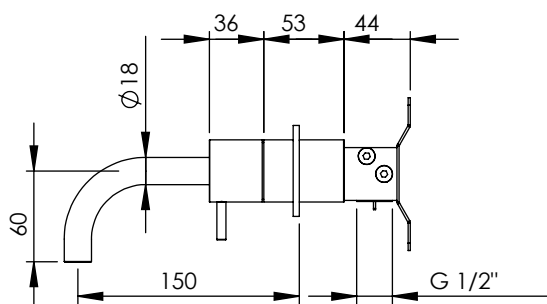

O-LP31

Lavabo

DESCRIPCIÓN

Grifo de lavabo con mezclador doble mando modelo 1+ y caño de Ø18x150 mm a pared.

Disposición horizontal.

Fabricado en latón.

COMPONENTES

- O-LP31AP = Mezclador monomando, caño y arandelas de Ø60 mm.
- O-LP31UP = Partes internas del conjunto.

CAUDAL

3.0 bar 5 L/m

CAUDAL CON REDUCTOR **BREEAM®**

3.0 bar 3 L/m

ACABADOS DISPONIBLES

Latón natural

Cromo

Negro mate

Basin

DESCRIPTION

Wall-mounted basin faucet with double lever mixer model 1+ and spout of $\text{Ø}18 \times 150$ mm long.

Horizontal disposition.

Made of brass.

COMPONENTS

- O-LP31AP = Double single lever mixer, spout and flanges $\text{Ø}60$ mm.
- O-LP31UP = Internal parts of the assembly.

Mitigeur murale pour vasque avec double commande modèle 1+ et bec de Ø18x150 mm de long.

Disposition horizontale.

Fabriqué en laiton.

COMPOSANTS

- O-LP31AP = Mitigeur monocommande, bec et rosaces Ø60 mm.
- O-LP31UP = Pièces internes de l'ensemble.