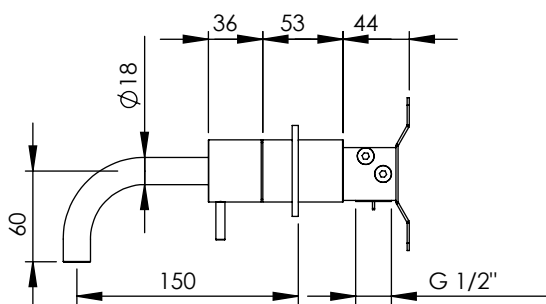

AVAILABLE FINISHES