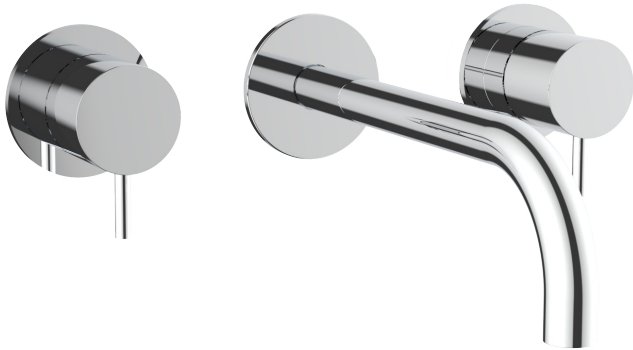

## DESCRIPCIÓN

Grifo de lavabo con mezclador doble mando modelo 1+ y caño de Ø18x200 mm a pared.

Disposición horizontal.

Fabricado en latón.

## DESCRIPTION

Wall-mounted basin faucet with double lever mixer model 1+ and spout of Ø18x200 mm long.

Horizontal disposition.

Made of brass.

## COMPONENTS

- O-LP32AP = Single lever mixer, spout and flanges Ø60 mm.
- O-LP32UP = Internal parts of the assembly.

## DESCRIPTION

Mitigeur murale pour vasque avec double commande modèle 1+ et bec de Ø18x200 mm de long.

Disposition horizontale.

Fabriqué en laiton.