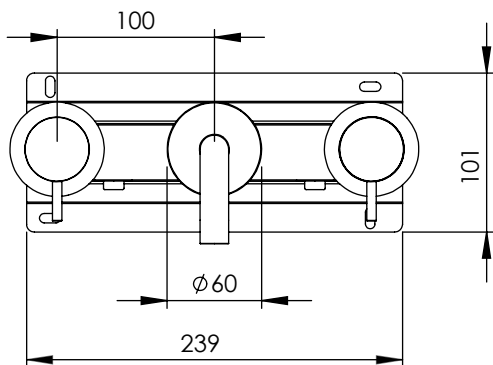

## DESCRIPCIÓN

Grifo de lavabo con mezclador doble mando modelo 1+ y caño de Ø18x200 mm a pared.

Disposición horizontal.

Fabricado en latón.

## DESCRIPTION

Wall-mounted basin faucet with double lever mixer model 1+ and spout of Ø18x200 mm long.

Horizontal disposition.

Made of brass.