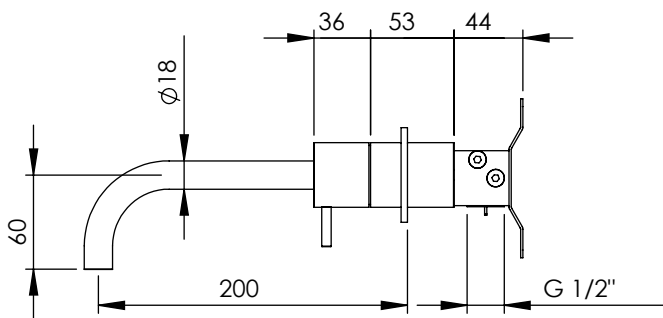

## DESCRIPCIÓN

Grifo de lavabo con mezclador doble mando modelo 1+ y caño de Ø18x200 mm a pared.

Disposición horizontal.

Fabricado en latón.

## DESCRIPTION

Wall-mounted basin faucet with double lever mixer model 1+ and spout of Ø18x200 mm long.

Horizontal disposition.

Made of brass.