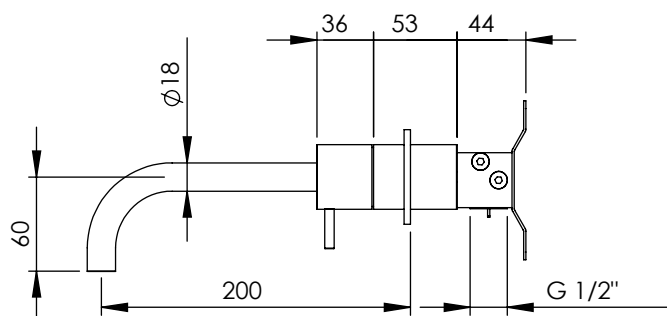

O-LP32

Lave-mains

DESCRIPTION

Mitigeur murale pour vasque avec double commande modèle 1+ et bec de Ø18x200 mm de long.

Disposition horizontale.

Fabriqué en laiton.

COMPOSANTS

- O-LP32AP = Mitigeur monocommande, bec et rosaces Ø60 mm.
- O-LP32UP = Pièces internes de l'ensemble.

DÉBITS

3.0 bar 5 L/m

DÉBIT AVEC RÉDUCTEUR **BREEAM®**

3.0 bar 3 L/m

FINITIONS DISPONIBLES