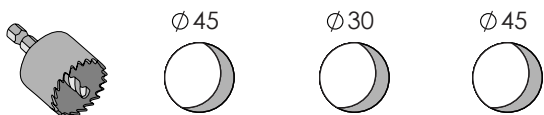

O-LP32

Lave-mains

DESCRIPTION

Mitigeur murale pour vasque avec double commande modèle 1+ et bec de Ø18x200 mm de long.

Disposition horizontale.

Fabriqué en laiton.

COMPOSANTS

- O-LP32AP = Mitigeur monocommande, bec et rosaces Ø60 mm.
- O-LP32UP = Pièces internes de l'ensemble.

DÉBITS

3.0 bar 5 L/m

DÉBIT AVEC RÉDUCTEUR **BREEAM®**

3.0 bar 3 L/m

FINITIONS DISPONIBLES