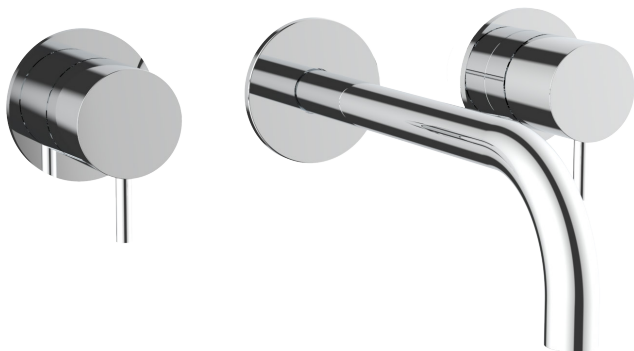

## DESCRIPCIÓN

Grifo de lavabo con mezclador doble mando modelo 1+ y caño de Ø18x200 mm a pared.

Disposición horizontal.

Fabricado en latón.

## COMPONENTES

- O-LP32AP = Mezclador monomando, caño y arandelas de Ø60 mm.
- O-LP32UP = Partes internas del conjunto.

## DESCRIPTION

Wall-mounted basin faucet with double lever mixer model 1+ and spout of Ø18x200 mm long.

Horizontal disposition.

Made of brass.

## DESCRIPTION

Mitigeur murale pour vasque avec double commande modèle 1+ et bec de Ø18x200 mm de long.

Disposition horizontale.

Fabriqué en laiton.