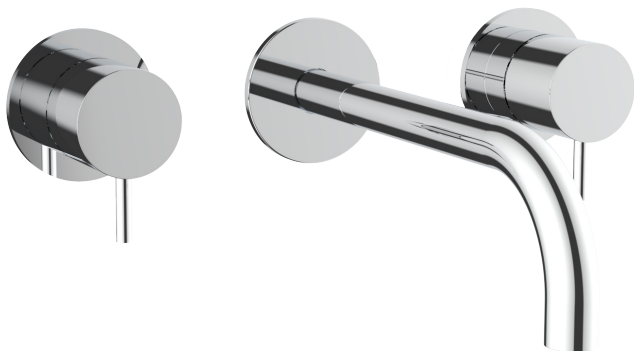

## DESCRIPCIÓN

Grifo de lavabo con mezclador doble mando modelo 1+ y caño de Ø18x200 mm a pared.

Disposición horizontal.

Fabricado en latón.

## DESCRIPTION

Wall-mounted basin faucet with double lever mixer model 1+ and spout of Ø18x200 mm long.

Horizontal disposition.

Made of brass.

## DESCRIPTION

Mitigeur murale pour vasque avec double commande modèle 1+ et bec de Ø18x200 mm de long.

Disposition horizontale.

Fabriqué en laiton.