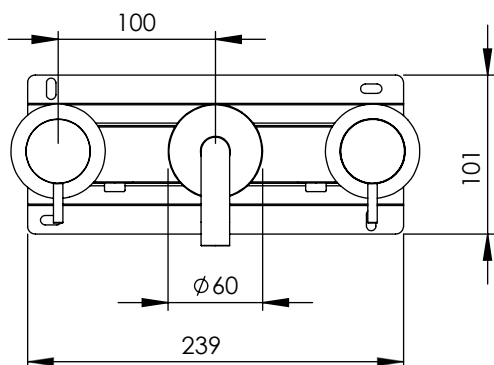

O-LP32

Lave-mains

DESCRIPTION

Mitigeur murale pour vasque avec double commande modèle 1+ et bec de Ø18x200 mm de long.

Disposition horizontale.

Fabriqué en laiton.

COMPOSANTS

- O-LP32AP = Mitigeur monocommande, bec et rosaces Ø60 mm.
- O-LP32UP = Pièces internes de l'ensemble.

DÉBITS

3.0 bar 5 L/m

DÉBIT AVEC RÉDUCTEUR **BREEAM®**

3.0 bar 3 L/m

FINITIONS DISPONIBLES