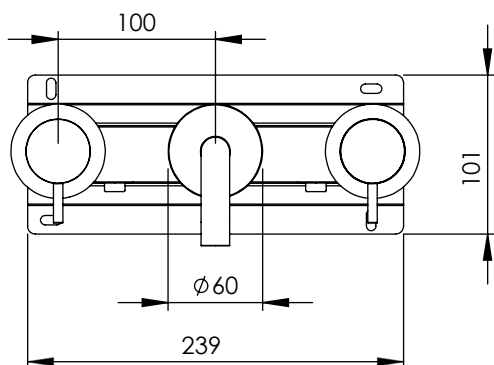

## DESCRIPCIÓN

Grifo de lavabo con mezclador doble mando modelo 1+ y caño de Ø18x200 mm a pared.

Disposición horizontal.

Fabricado en latón.

## COMPONENTES

- O-LP32AP = Mezclador monomando, caño y arandelas de Ø60 mm.
- O-LP32UP = Partes internas del conjunto.

## DESCRIPTION

Wall-mounted basin faucet with double lever mixer model 1+ and spout of Ø18x200 mm long.

Horizontal disposition.

Made of brass.