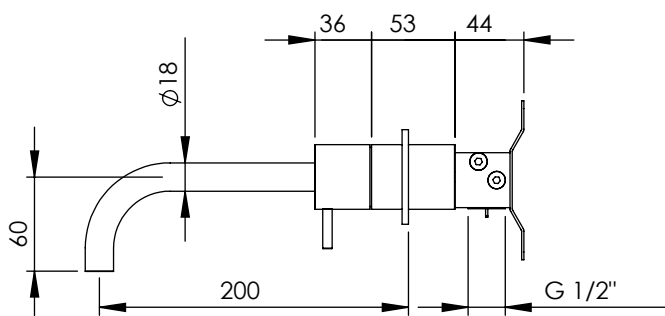

## DESCRIPCIÓN

Grifo de lavabo con mezclador doble mando modelo 1+ y caño de Ø18x200 mm a pared.

Disposición horizontal.

Fabricado en latón.

## COMPONENTES

- O-LP32AP = Mezclador monomando, caño y arandelas de Ø60 mm.
- O-LP32UP = Partes internas del conjunto.

## DESCRIPTION

Wall-mounted basin faucet with double lever mixer model 1+ and spout of Ø18x200 mm long.

Horizontal disposition.

Made of brass.