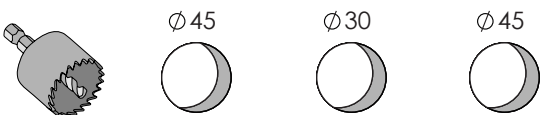

## DESCRIPCIÓN

Grifo de lavabo con mezclador doble mando modelo 1+ y caño de Ø18x200 mm a pared.

Disposición horizontal.

Fabricado en latón.

## DESCRIPTION

Wall-mounted basin faucet with double lever mixer model 1+ and spout of Ø18x200 mm long.

Horizontal disposition.

Made of brass.