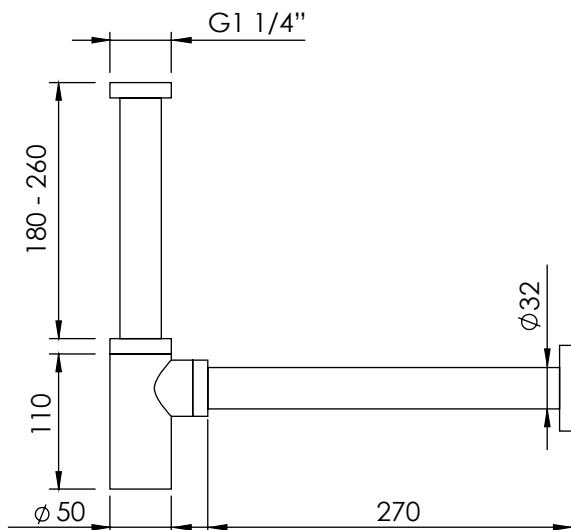

O-SIPHON

Complements

DESCRIPTION

Bottle siphon.

Made of brass.

AVAILABLE FINISHES

Natural
brass

Chrome

Matt
black

Matt
white

Brushed
nickel

Brushed
copper

Brushed
rose copper

Polished
gold

Brushed
gold

Gunmetal