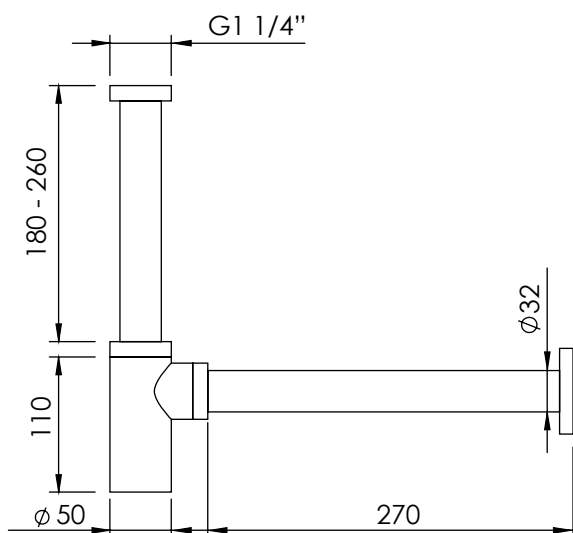

O-SIFON

Complementos

DESCRIPCIÓN

Sifón de botella.

Fabricado en latón.

ACABADOS DISPONIBLES

Latón
natural

Cromo

Negro
mate

Blanco
mate

Níquel
cepillado

Cobre
cepillado

Cobre
rosa cepillado

Oro
brillante

Oro
cepillado

Gunmetal