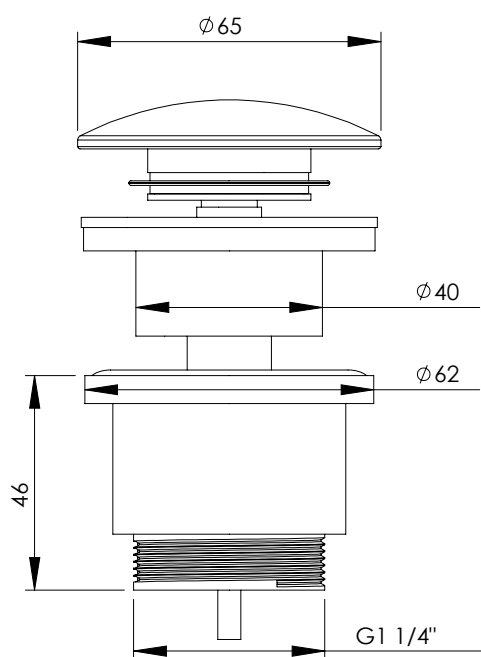

O-V64

Complementos

DESCRIPCIÓN

Válvula para lavabo sin rebosadero.

Fabricado en latón.

ACABADOS DISPONIBLES

Latón
natural

Cromo

O-V64

Complements

DESCRIPTION

Valve for basin without overflow.

Made of brass.

AVAILABLE FINISHES

Natural
brass

Chrome