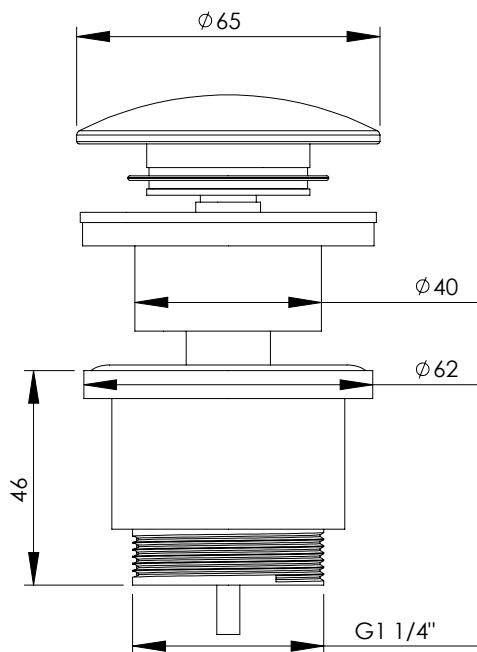

O-V64

Compléments

DESCRIPTION

Vanne pour bassin sans débordement.

Fabriquée en laiton.

FINITIONS DISPONIBLES

Laiton
naturel

Chrome