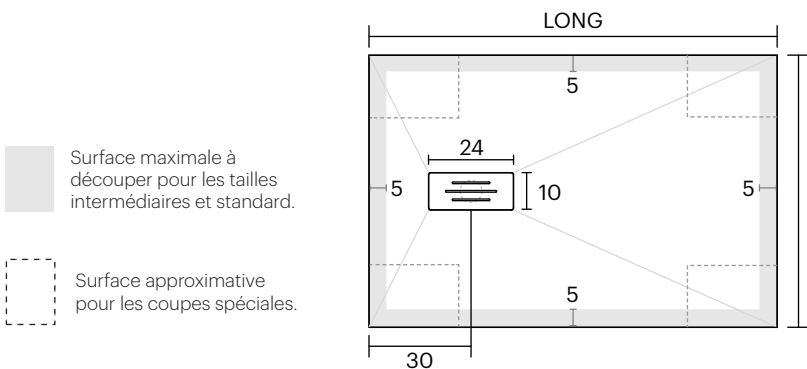

VANNE DE DRAINAGE

- Double bonde.

TAILLES DISPONIBLES

LARGEUR	LONG										
	80	90	100	120	140	150	160	170	180	190	200
70	-	-	•	•	•	•	•	•	•	•	•
80	•	-	•	•	•	•	•	•	•	•	•
90	-	•	•	•	•	•	•	•	•	•	•
100	-	-	•	•	•	•	•	•	•	•	•

Dimensions en cm. - Non disponible. • Disponible.

Made in EU