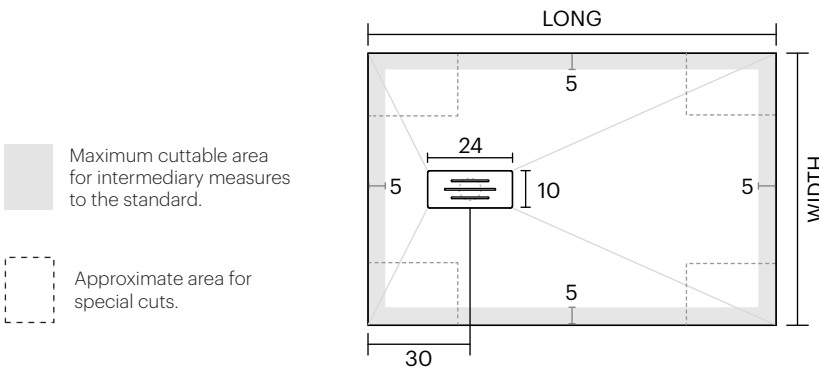

DRAIN VALVE

- Double valve.

AVAILABLE SIZES

		LONG										
		80	90	100	120	140	150	160	170	180	190	200
WIDTH	70	-	-	•	•	•	•	•	•	•	•	•
	80	•	-	•	•	•	•	•	•	•	•	•
	90	-	•	•	•	•	•	•	•	•	•	•
	100	-	-	•	•	•	•	•	•	•	•	•

Dimensions in cm. - Not available. • Available.

Made in EU

DESCRIPTION

Extra flat shower tray with texture A. Made of a composite of resins and mineral fillers, with a sanitary Gel Coat hot melt coating.

FEATURES

- Height or thickness of shower tray 3 cm.
- Non-linear high-flow drain with decorative trim in the same material and colour as the shower tray.
- Anti-slip surface with antibacterial treatment.
- Density: Absorption 0.01%. (24 hours immersion).
- Compatible with access ramp.