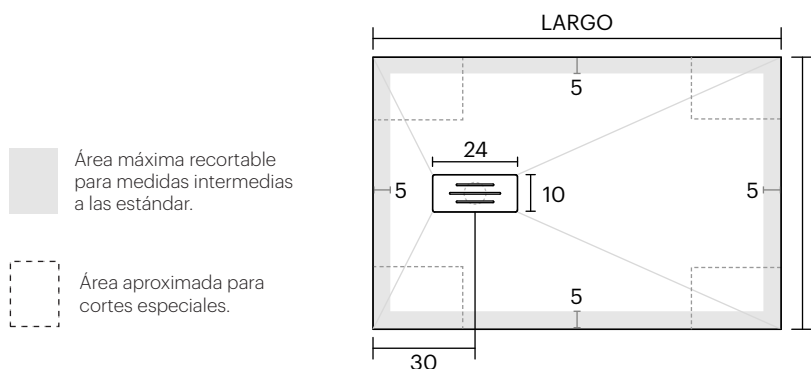

VÁLVULA DE DESAGÜE

- Válvula doble.

MEDIDAS DISPONIBLES

		LARGO										
		80	90	100	120	140	150	160	170	180	190	200
ANCHO	70	-	-	•	•	•	•	•	•	•	•	•
	80	•	-	•	•	•	•	•	•	•	•	•
	90	-	•	•	•	•	•	•	•	•	•	•
	100	-	-	•	•	•	•	•	•	•	•	•

Dimensiones en cm. - No disponible. • Disponible.

Made in EU