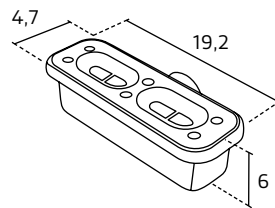

VANNE DE DRAINAGE

- Double bonde.

TAILLES DISPONIBLES

LARGEUR	LONG										
	80	90	100	120	140	150	160	170	180	190	200
70	-	-	•	•	•	•	•	•	•	•	•
80	•	-	•	•	•	•	•	•	•	•	•
90	-	•	•	•	•	•	•	•	•	•	•
100	-	-	•	•	•	•	•	•	•	•	•

Dimensions en cm. - Non disponible. • Disponible.

Made in EU