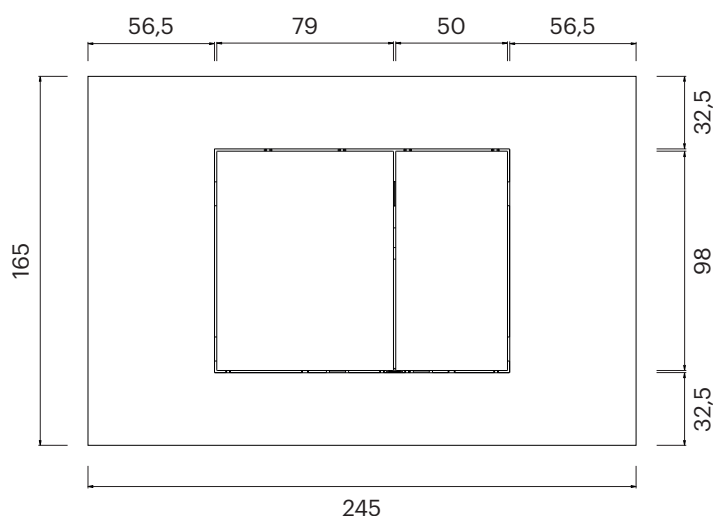

DESCRIÇÃO

Pulsador duplo mecânico para WC.
Fabricado em aço inoxidável AISI 304.

COMPATIBILIDADE

Compatível com a cisterna ICÓNICO WC3 mediante a adição das seguintes fixações E02123.

Compatível com as seguintes cisternas da Geberit: ALPHA 8, SIGMA 8 (UP720), SIGMA 12 (UP320).

Compatível com as seguintes cisternas da Tece: BOX 8, CONSTRUCT (UNI-750), OCTA II.

ACABAMENTOS DISPONÍVEIS