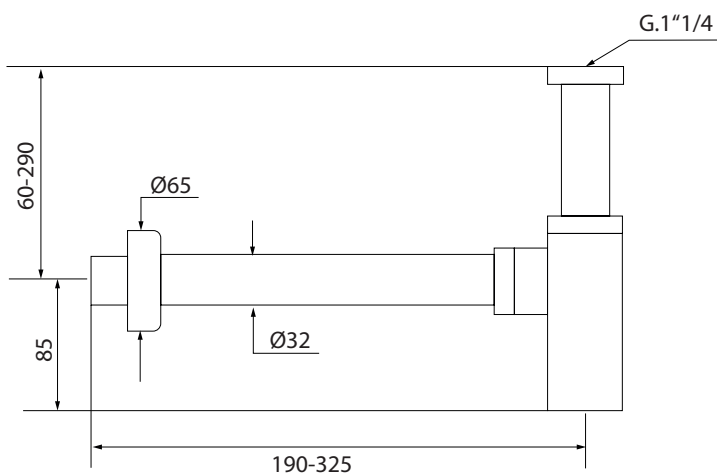

ACABADOS DISPONIBLES

Negro
mate

Blanco
mate

Crude

Oro
cepillado

Cobre
cepillado

Cromo

Níquel