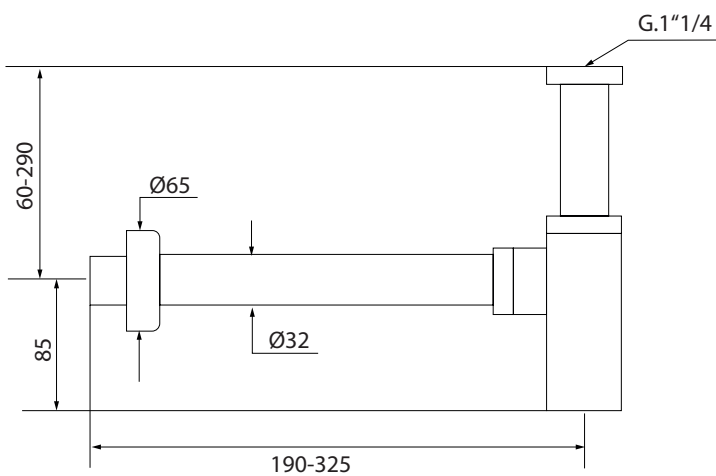

**DESCRIPCIÓN**

Sifón para lavabo de 1"1/4.  
 Altura regulable (de 60 a 290 mm.)  
 Longitud horizontal regulable (190 a 325 mm.)

Fabricado en latón.

**ACABADOS DISPONIBLES**

Negro  
mate

Blanco  
mate

Crude

## DESCRIPTION

1" 1/4 basin siphon.  
Adjustable height (from 60 to 290 mm.)  
Adjustable horizontal length (190 to 325 mm.)

Made of brass.

## DESCRIPTION

Siphon d'évier 1" 1/4.  
Hauteur réglable (de 60 à 290 mm.)  
Longueur horizontale réglable (190 à 325 mm.)

Fabriqué en laiton.