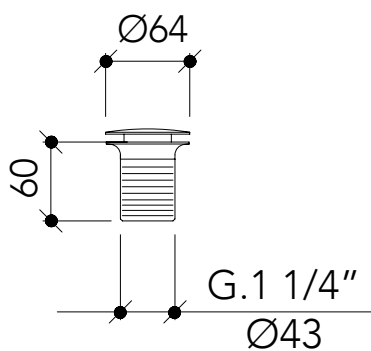

DESCRIPCIÓN

Válvula para desagüe sin rebosadero.

* Para lavamanos de grosor entre 26 y 40 mm.

Fabricado en latón.

ACABADOS DISPONIBLES

Negro
mate

Blanco
mate

Níquel
cepillado

Oro
cepillado

Cobre
cepillado

Cromo

V64

Accessories

DESCRIPTION

Valve for drain with overflow.

* For handwashers between 26 and 40 mm.

**DESCRIZIONE**

Valvola per lo scarico senzav trabocco

* Per lavamani da 26 a 40 mm.

Fabbricato in ottone.

FINITURA DISPONIBILI

Nero
opaco

Bianco
opaco

Nichel
spazzolato

Oro
spazzolato

Rame
spazzolato

Cromo

DESCRIPTION

Vanne de drainage sans trop-plein

* Pour lave-mains entre 26 et 40 mm.

Fabriqué en laiton.

FINITIONS DISPONIBLES