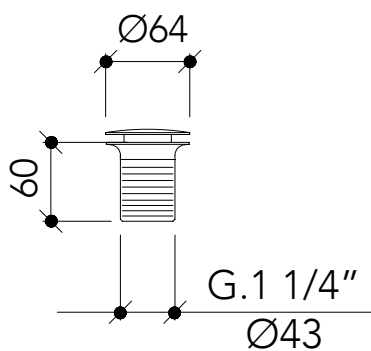

DESCRIPCIÓN

Válvula para desagüe sin rebosadero.

* Para lavamanos de grosor entre 26 y 40 mm.

Fabricado en latón.

ACABADOS DISPONIBLES

Negro
mate

Blanco
mate

Níquel
cepillado

Oro
cepillado

Cobre
cepillado

Cromo

V64

Accessories

DESCRIPTION

Valve for drain with overflow.

* For handwashers between 26 and 40 mm.

**DESCRIZIONE**

Valvola per lo scarico senzav trabocco

* Per lavamani da 26 a 40 mm.

Fabbricato in ottone.

FINITURA DISPONIBILI

Nero
opaco

Bianco
opaco

Nichel
spazzolato

Oro
spazzolato

Rame
spazzolato

Cromo

DESCRIPTION

Vanne de drainage sans trop-plein

* Pour lave-mains entre 26 et 40 mm.

Fabriqué en laiton.

FINITIONS DISPONIBLES