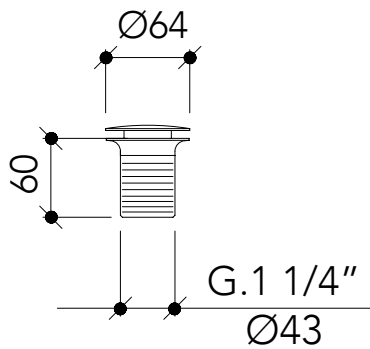

DESCRIPCIÓN

Válvula para desagüe sin rebosadero.

* Para lavamanos de grosor entre 26 y 40 mm.

Fabricado en latón.

ACABADOS DISPONIBLES

Negro
mate

Blanco
mate

Níquel
cepillado

Oro
cepillado

Cobre
cepillado

Cromo

V64

Accessories

DESCRIPTION

Valve for drain with overflow.

* For handwashers between 26 and 40 mm.

**DESCRIZIONE**

Valvola per lo scarico senzav trabocco

* Per lavamani da 26 a 40 mm.

Fabbricato in ottone.

FINITURA DISPONIBILI

Nero
opaco

Bianco
opaco

Nichel
spazzolato

Oro
spazzolato

Rame
spazzolato

Cromo

DESCRIPTION

Vanne de drainage sans trop-plein

* Pour lave-mains entre 26 et 40 mm.

Fabriqué en laiton.

FINITIONS DISPONIBLES