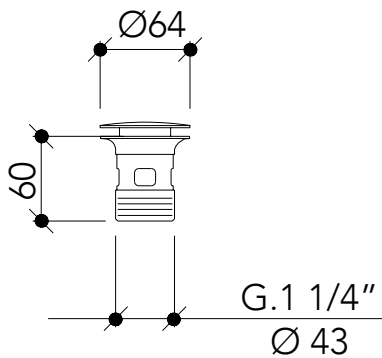

**DESCRIPCIÓN**

Válvula para desagüe con rebosadero.

* Para lavamanos de grosor entre 26 y 40 mm.

Fabricado en latón.

ACABADOS DISPONIBLES

Negro
mate

Blanco
mate

Níquel
cepillado

Oro
cepillado

Cobre
cepillado

Cromo

V64R

Accessories

DESCRIPTION

Valve for drain with overflow.

* For handwashers between 26 and 40 mm.

**DESCRIZIONE**

Valvola per lo scarico con trabocco

* Per lavamani da 26 a 40 mm.

Fabbricato in ottone.

FINITURA DISPONIBILI

Nero
opaco

Bianco
opaco

Nichel
spazzolato

Oro
spazzolato

Rame
spazzolato

Cromo

**DESCRIPTION**

Vanne de drainage avec trop-plein

* Pour lave-mains entre 26 et 40 mm.

Fabriqué en laiton.

FINITIONS DISPONIBLES