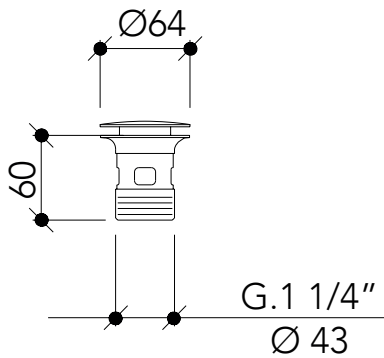

**DESCRIPCIÓN**

Válvula para desagüe con rebosadero.

* Para lavamanos de grosor entre 26 y 40 mm.

Fabricado en latón.

ACABADOS DISPONIBLES

Negro
mate

Blanco
mate

Níquel
cepillado

Oro
cepillado

Cobre
cepillado

Cromo

V64R

Accessories

DESCRIPTION

Valve for drain with overflow.

* For handwashers between 26 and 40 mm.

**DESCRIZIONE**

Valvola per lo scarico con trabocco

* Per lavamani da 26 a 40 mm.

Fabbricato in ottone.

FINITURA DISPONIBILI

Nero
opaco

Bianco
opaco

Nichel
spazzolato

Oro
spazzolato

Rame
spazzolato

Cromo

**DESCRIPTION**

Vanne de drainage avec trop-plein

* Pour lave-mains entre 26 et 40 mm.

Fabriqué en laiton.

FINITIONS DISPONIBLES