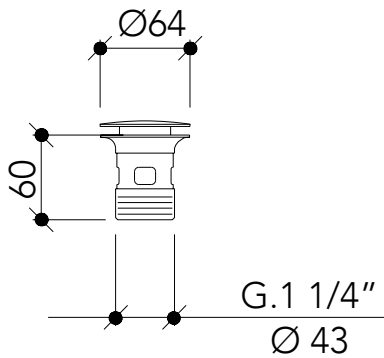

**DESCRIPCIÓN**

Válvula para desagüe con rebosadero.

* Para lavamanos de grosor entre 26 y 40 mm.

Fabricado en latón.

ACABADOS DISPONIBLES

Negro
mate

Blanco
mate

Níquel
cepillado

Oro
cepillado

Cobre
cepillado

Cromo

V64R

Accessories

DESCRIPTION

Valve for drain with overflow.

* For handwashers between 26 and 40 mm.

**DESCRIZIONE**

Valvola per lo scarico con trabocco

* Per lavamani da 26 a 40 mm.

Fabbricato in ottone.

FINITURA DISPONIBILI

Nero
opaco

Bianco
opaco

Nichel
spazzolato

Oro
spazzolato

Rame
spazzolato

Cromo

**DESCRIPTION**

Vanne de drainage avec trop-plein

* Pour lave-mains entre 26 et 40 mm.

Fabriqué en laiton.

FINITIONS DISPONIBLES