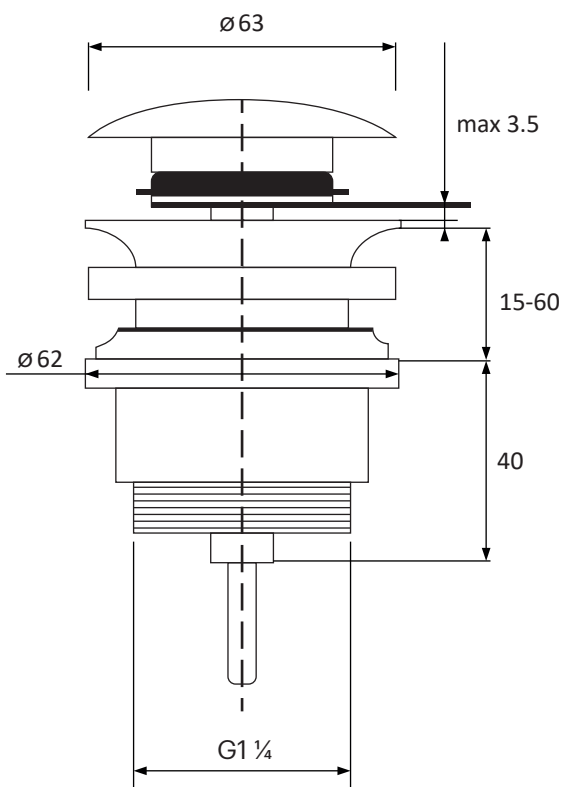

DESCRIPCIÓN

Válvula clic clac para desagüe.

CARACTERÍSTICAS

- Tapa fabricada en Solid Surface.
- Para lavamanos de grosor entre 15 y 60mm.

ACABADOS DISPONIBLES*

Blanco
mate

Color
RAL

*solo para la tapa del desagüe.

SANITARY

V64SS

Complements

ES | EN | FR

www.iconico.es
hola@iconico.es

DESCRIPTION

Click-clack valve for drain.

FEATURES

- Cover made of Solid Surface.
- For washbasins between 15 and 60mm thick.

AVAILABLE FINISHES

Matt
white

RAL
Colour

*only for the drain cover.

DESCRIPTION

Valve à déclic pour la vidange.

CARACTÉRISTIQUES

- Couvercle en Solid Surface.
- Pour les lavabos d'une épaisseur comprise entre 15 et 60 mm.

FINITIONS DISPONIBLES

Blanc
mat

Couleur
RAL

*uniquement pour le couvercle de vidange.