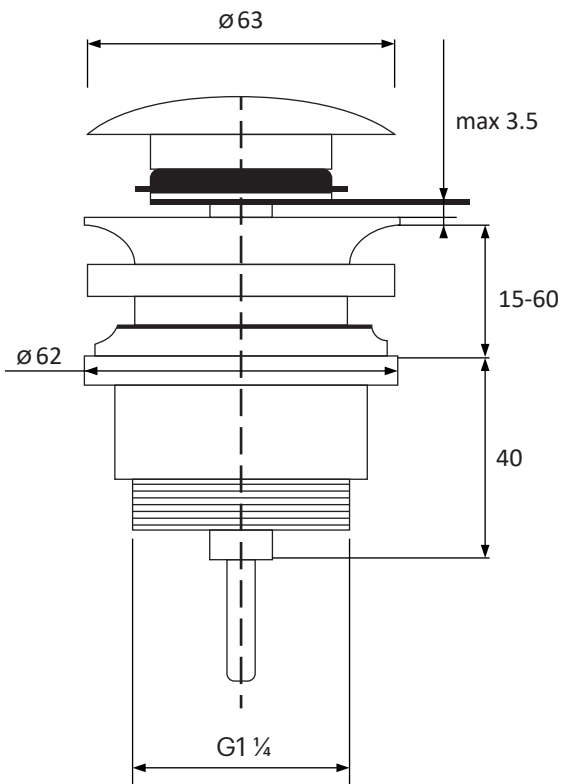

DESCRIPCIÓN

Válvula clic clac para desagüe.

CARACTERÍSTICAS

- Tapa fabricada en Solid Surface.
- Para lavamanos de grosor entre 15 y 60mm.

ACABADOS DISPONIBLES*

Blanco
mate

Color
RAL

*solo para la tapa del desagüe.

- Cover made of Solid Surface.
- For washbasins between 15 and 60mm thick.

AVAILABLE FINISHES

Matt
white

RAL
Colour

*only for the drain cover.

DESCRIPTION

Valve à déclic pour la vidange.

CARACTÉRISTIQUES

- Couvercle en Solid Surface.
- Pour les lavabos d'une épaisseur comprise entre 15 et 60 mm.

FINITIONS DISPONIBLES

Blanc
mat

Couleur
RAL

*uniquement pour le couvercle de vidange.