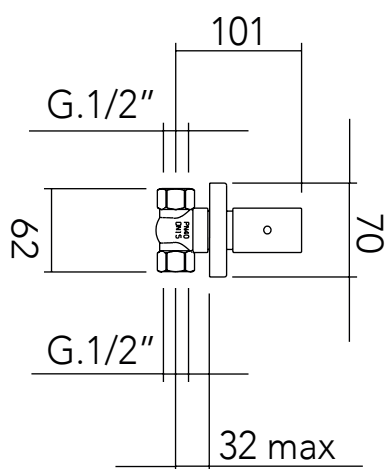

FINITURA DISPONIBILI

Nero
opaco

Bianco
opaco

Nichel
spazzolato

Oro
spazzolato

Rame
spazzolato

Cromo