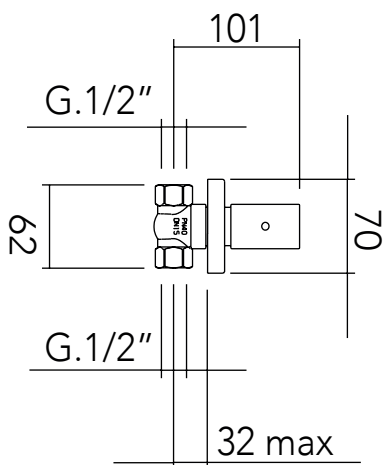

**DESCRIPCIÓN**

Llave de corte - VPS de 1/2".

ACABADOS DISPONIBLES

Negro
mate

Blanco
mate

Níquel
cepillado

Oro
cepillado

Cobre
cepillado

Cromo

DESCRIPTION

Gate valve- 1/2" VPS.

FINISHES AVAILABLE

Matt
black

Matt
white

Brushed
nickel

Brushed
gold

Brushed
copper

Chrome

DESCRIZIONE

Chiave di passo. - VPS di 1/2".

FINITURA DISPONIBILI

Nero
opaco

Bianco
opaco

Nichel
spazzolato

Oro
spazzolato

Rame
spazzolato

Cromo

DESCRIPTION

Robinet d'arrêt - VPS de 1/2".

FINITIONS DISPONIBLES

Noir
mat

Blanc
mat