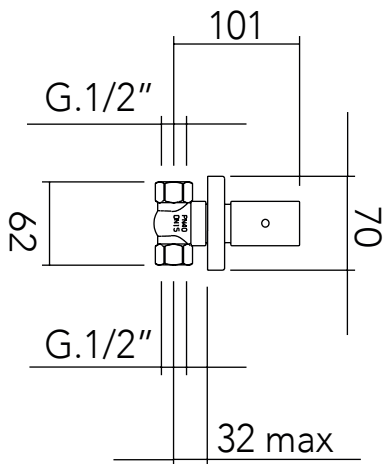

**DESCRIPCIÓN**

Llave de corte - VPS de 1/2".

ACABADOS DISPONIBLES

Negro
mate

Blanco
mate

Níquel
cepillado

Oro
cepillado

Cobre
cepillado

Cromo

DESCRIPTION

Gate valve- 1/2" VPS.

FINISHES AVAILABLE

Matt
black

Matt
white

Brushed
nickel

Brushed
gold

Brushed
copper

Chrome

DESCRIZIONE

Chiave di passo. - VPS di 1/2".

FINITURA DISPONIBILI

Nero
opaco

Bianco
opaco

Nichel
spazzolato